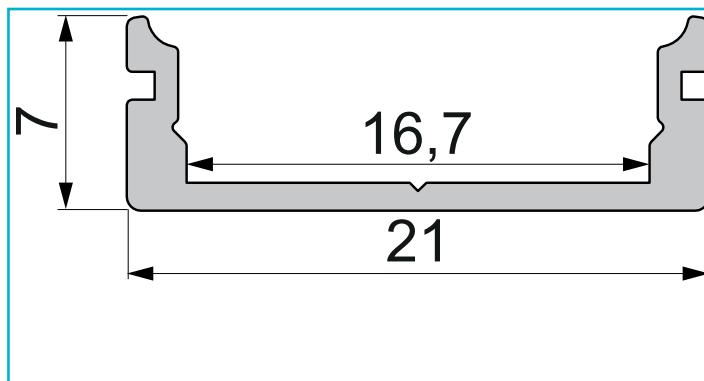

Profil
U-Profil flach AU-01-15, 3m, Silber

Besonderheiten

- für LED-Stripes bis 16,3 mm Breite

Gehäusematerial	Aluminium
Gehäusefarbe	Silber
Oberflächenstruktur	Matt, Eloxiert
Montageort	Innen, Außen

Wärmeleitfähigkeit 900 J/(kg*K)

Länge	3000 mm
Breite	21 mm
Höhe	7 mm
Artikelgewicht	305 g

Zubehör .

- 978030** Endkappe P-AU-01-15 Set 2 Stk, Weiß, Kunststoff, Weiß
- 978031** Endkappe P-AU-01-15 Set 2 Stk, Grau, Kunststoff, Grau
- 978032** Endkappe P-AU-01-15 Set 2 Stk, Schwarz, Kunststoff, Schwarz
- 978530** Endkappe F-AU-01-15 Set 2 Stk, Weiß, Kunststoff, Weiß
- 978531** Endkappe F-AU-01-15 Set 2 Stk, Grau, Kunststoff, Grau
- 978532** Endkappe F-AU-01-15 Set 2 Stk, Schwarz, Kunststoff, Schwarz
- 979090** Endkappe H-AU-01-15 Set 2 Stk, Weiß, Kunststoff, Weiß
- 979091** Endkappe H-AU-01-15 Set 2 Stk, Grau, Kunststoff, Grau
- 979092** Endkappe H-AU-01-15 Set 2 Stk, Schwarz, Kunststoff, Schwarz
- 979590** Endkappe R-AU-01-15 Set 2 Stk, Weiß, Kunststoff, Weiß
- 979591** Endkappe R-AU-01-15 Set 2 Stk, Grau, Kunststoff, Grau