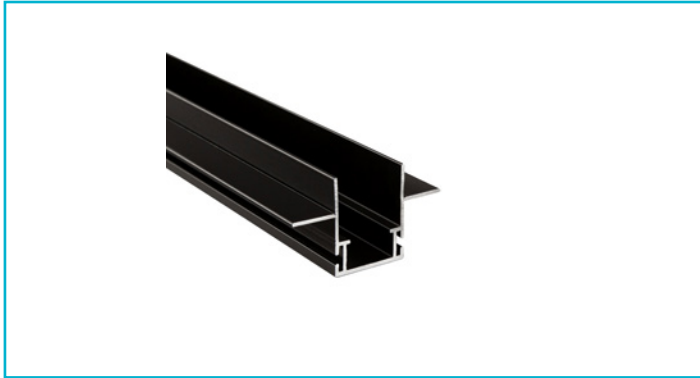

Profil
Combo Einbau Montageprofil mit Flügel, 13mm, 2m schwarz

Das patentierte DEKO LIGHT COMBO PROFILSYSTEM ist eine neue, montagefreundliche Profil-in-Profil-Lösung für den Einbau von Lichtlinien in Fassaden, Gärten, Wohnräumen und vielem mehr.

Das Montageprofil COMBO EINBAU mit Flügeln eignet sich für die Vorbereitung von Lichtlinien in Trockenbau, verputztem Mauerwerk, Vollwärmeschutz, Holz, Faserplatten und vielem mehr. Die Montageprofile können bauseits sauber eingearbeitet werden, die vorbereiteten LED-Lichtlinien werden anschließend eingeklipst. Für den direkten

Gehäusematerial	Aluminium
Gehäusefarbe	Schwarz
Länge	2000 mm
Breite	66 mm
Höhe	36 mm

Zubehör .

- 988180**  Combo Putzleiste - Bündig, Styropor 24x29x1000, weiß, EPS, Weiß
- 988179**  Combo Putzleiste - Putzkante, Styropor 40x29x1000, weiß, EPS, Weiß
- 970814**  Combo Anschlussprofil für Spachtelarbeiten Aluminium natur, 2 m, Aluminium, Aluminium
- 970818**  Combo Anschlussprofil für Spachtelarbeiten weiß, 2 m, Aluminium, Weiß
- 970816**  Combo Anschlussprofil für Spachtelarbeiten schwarz, 2 m, Aluminium, Schwarz
- 988174**  Combo Verbinder und Absturzsicherung, Stahl, Edelstahl
- 988177**  Combo Verbinder Set 2 Stk. 0/0, aluminium natur, Stahl, Edelstahl
- 988178**  Combo Verbinder Set 2 Stk. 0/90, aluminium natur, Stahl, Edelstahl
- 988175**  Combo Verbinder Set 2 Stk. 90/0, aluminium natur, Stahl, Edelstahl
- 988137**  Combo Einbau/Fassade/Dämmung 2 St. Endkappe Montageprofil ohne Steg, weiß, ABS, Weiß
- 988136**  Combo Einbau/Fassade/Dämmung 2 St. Endkappe Montageprofil ohne Steg, schwarz, ABS, Schwarz