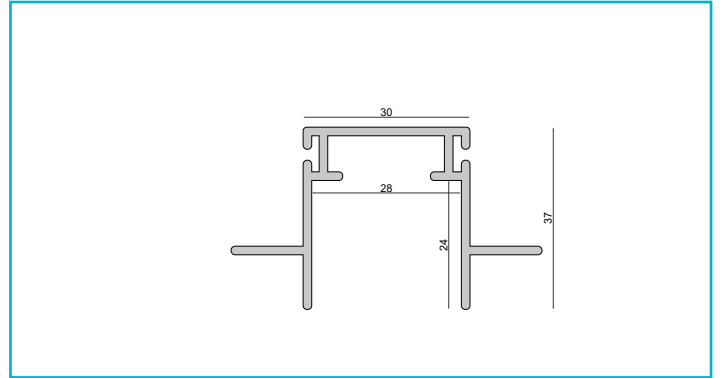

Profil
Combo Einbau Montageprofil mit Flügel, 13mm, 2m schwarz

Das patentierte DEKO LIGHT COMBO PROFILSYSTEM ist eine neue, montagefreundliche Profil-in-Profil-Lösung für den Einbau von Lichtlinien in Fassaden, Gärten, Wohnräumen und vielem mehr.

Das Montageprofil COMBO EINBAU mit Flügeln eignet sich für die Vorbereitung von Lichtlinien in Trockenbau, verputztem Mauerwerk, Vollwärmeschutz, Holz, Faserplatten und vielem mehr. Die Montageprofile können bauseits sauber eingearbeitet werden, die vorbereiteten LED-Lichtlinien werden anschließend eingeklipst. Für den direkten

Gehäusematerial	Aluminium
Gehäusefarbe	Schwarz
Länge	2000 mm
Breite	66 mm
Höhe	36 mm

Zubehör .

- 988180**  Combo Putzleiste - Bündig, Styropor 24x29x1000, weiß, EPS, Weiß
- 988179**  Combo Putzleiste - Putzkante, Styropor 40x29x1000, weiß, EPS, Weiß
- 970814**  Combo Anschlussprofil für Spachtelarbeiten Aluminium natur, 2 m, Aluminium, Aluminium
- 970818**  Combo Anschlussprofil für Spachtelarbeiten weiß, 2 m, Aluminium, Weiß
- 970816**  Combo Anschlussprofil für Spachtelarbeiten schwarz, 2 m, Aluminium, Schwarz
- 988174**  Combo Verbinder und Absturzsicherung, Stahl, Edelstahl
- 988177**  Combo Verbinder Set 2 Stk. 0/0, aluminium natur, Stahl, Edelstahl
- 988178**  Combo Verbinder Set 2 Stk. 0/90, aluminium natur, Stahl, Edelstahl
- 988175**  Combo Verbinder Set 2 Stk. 90/0, aluminium natur, Stahl, Edelstahl
- 988137**  Combo Einbau/Fassade/Dämmung 2 St. Endkappe Montageprofil ohne Steg, weiß, ABS, Weiß
- 988136**  Combo Einbau/Fassade/Dämmung 2 St. Endkappe Montageprofil ohne Steg, schwarz, ABS, Schwarz