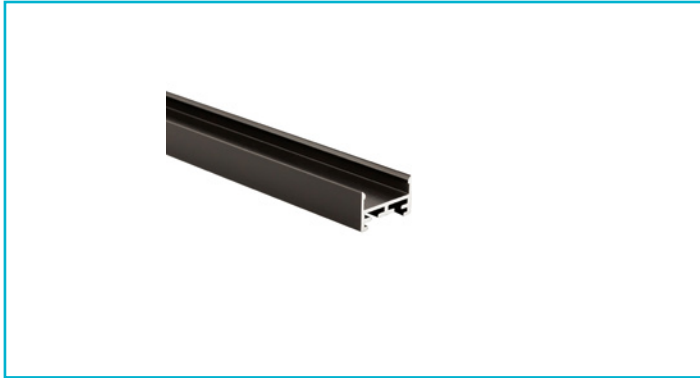

**Profil**  
**Combo U-Leuchtenprofil flach, LU-01-20, schwarz, 2m**

<b>Gehäusematerial</b>	Aluminium
<b>Gehäusefarbe</b>	Schwarz
<b>Länge</b>	2000 mm
<b>Breite</b>	25 mm
<b>Höhe</b>	15 mm