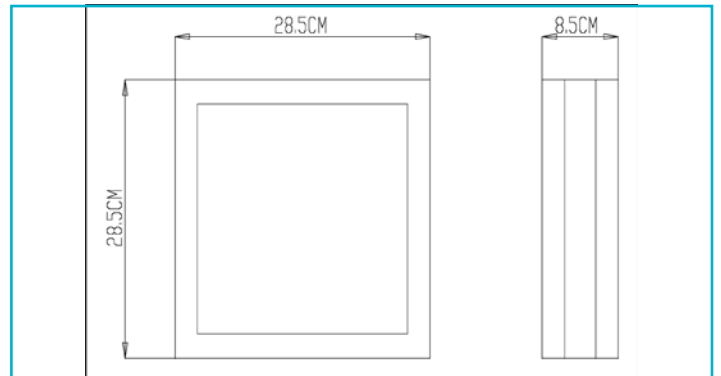

**Wandaufbauleuchte**  
**Scuti I Square, 2x max. 11 W E27, Silber**

IP44

Hochwertiges Material und klassische Form - Die Scuti-Serie ist die elegante Fusion von gebürstetem Edelstahl und robustem Kunststoff. Sie ist mit zwei E27 Fassungen ausgestattet und bietet somit großen Spielraum bei der Auswahl der Leuchtmittel. Wir empfehlen 2 x 6 Watt LED Leuchtmittel für ein schön gleichmäßiges und blendfreies Lichtbild.

<b>Gehäusematerial</b>	Edelstahl
<b>Gehäusefarbe</b>	Silber
<b>Oberflächenstruktur</b>	Gebürstet
<b>Material Lichtaustritt</b>	Kunststoff
<b>Farbe Lichtaustritt</b>	Weiß
<b>Montageart</b>	Aufbaumontage
<b>Montageort</b>	Außen
<b>Montagefläche</b>	Wandmontage
<b>Schutzklasse</b>	II / Schutzisolierung
<b>max. Leistung</b>	2x max. 11 W
<b>Eingangsspannung</b>	220-240 V/AC 50 / 60 Hz
<b>Fassung / Sockel</b>	E27
<b>Anzahl Sockel</b>	2 STK
<b>Dimmbar</b>	Ja
<b>Ansteuerung</b>	Dimmbar über optionales Leuchtmittel
<b>Bewegungsmelder</b>	Nein
<b>Ausführung</b>	Ohne Leuchtmittel
<b>Lichtaustrittsflächen</b>	2
<b>Lichtcharakteristik</b>	Direkt
<b>Lichtrichtung</b>	Oben, Unten, Seite
<b>Länge</b>	285 mm
<b>Breite</b>	285 mm
<b>Höhe</b>	85 mm
<b>Artikelgewicht</b>	1600 g
<b>Arbeitstemperatur</b>	-20 bis 40 °C
<b>Lagertemperatur</b>	-10 bis 60 °C
<b>IP Schutzart</b>	IP 44