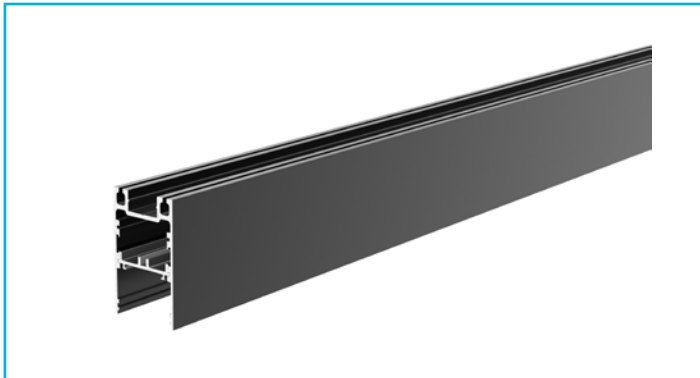

**Profil**  
**PLANO ES, 62 x 38mm, schwarz mit LED-Träger, 2,5m**
**Besonderheiten**

- universell einsetzbares Leuchtenprofil
- Uplight für LED-Stripes bis 15 mm Breite
- Downlight für LED-Stripes bis 22 mm Breite
- inkl. LED-Träger

<b>Gehäusematerial</b>	Aluminium
<b>Gehäusefarbe</b>	Schwarz
<b>Länge</b>	2500 mm
<b>Breite</b>	38 mm
<b>Höhe</b>	62 mm
<b>Artikelgewicht</b>	3000 g

**Zubehör .**

- 988204**  Plano ES Eckverbinder, Metall
- 862173**  LONG-FLAT, CV, LT-150-24, Kunststoff, Schwarz
- 988206**  Plano Wandhalter, aluminium, Metall
- 988095**  PLANO ES u. MS - Seilabhangungsset, paarweise, Metall

**Zubehör .**

- 988087**  PLANO ES & BSH & MS Uplight Abdeckung flach opal, 2,5m, PMMA, Opal, 2500 mm
- 840192**  Power, SMD, 24V-20W, 2700K, 5m, Kupfer, Weiß
- 988089**  PLANO ES & BSH Abdeckung hoch opal, 2,5m, PMMA, Opal, 2500 mm
- 840193**  Power, SMD, 24V-20W, 3000K, 5m, Kupfer, Weiß
- 988091**  PLANO ES & BSH & MS Uplight Abdeckung flach Mikroprisma, 2,5m, PMMA, Mikroprismatisch, 2500 mm
- 840194**  Power, SMD, 24V-20W, 4000K, 5m, Kupfer, Weiß
- 988111**  Plano ES Abdeckung indirekt opal, 2m, PMMA, Opal, 2000 mm
- 988112**  Plano ES Abdeckung indirekt opal, 2,5m, PMMA, Opal, 2500 mm
- 988208**  Plano ES & MS Uplight Blindabdeckung, schwarz, Aluminium, Schwarz, 2000 mm
- 862124**  LONG-FLAT, CV, LT-45-24, Kunststoff, Schwarz
- 988093**  PLANO ES Endkappe Aufbau schwarz, Aluminium, Schwarz
- 862094**  LONG-FLAT, CV, LT-60-24, Kunststoff, Weiß
- 988115**  PLANO BSH Endkappe hoch Aufbau alu eloxiert, Aluminium, Aluminium
- 988201**  Plano ES Längsverbinder, Metall
- 862126**  LONG-FLAT, CV, LT-100-24, Kunststoff, Schwarz