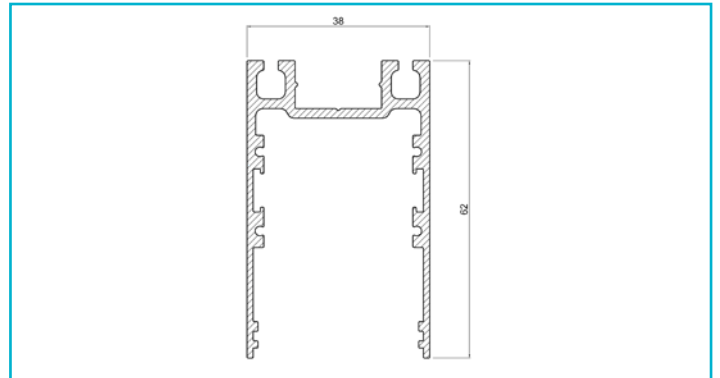

**Profil**  
**PLANO ES, 62 x 38mm, schwarz mit LED-Träger, 2,5m**
**Besonderheiten**

- universell einsetzbares Leuchtenprofil
- Uplight für LED-Stripes bis 15 mm Breite
- Downlight für LED-Stripes bis 22 mm Breite
- inkl. LED-Träger

<b>Gehäusematerial</b>	Aluminium
<b>Gehäusefarbe</b>	Schwarz
<b>Länge</b>	2500 mm
<b>Breite</b>	38 mm
<b>Höhe</b>	62 mm
<b>Artikelgewicht</b>	3000 g

**Zubehör .**

- 988204**  Plano ES Eckverbinder, Metall
- 862173**  LONG-FLAT, CV, LT-150-24, Kunststoff, Schwarz
- 988206**  Plano Wandhalter, aluminium, Metall
- 988095**  PLANO ES u. MS - Seilabhangungsset, paarweise, Metall

**Zubehör .**

- 988087**  PLANO ES & BSH & MS Uplight Abdeckung flach opal, 2,5m, PMMA, Opal, 2500 mm
- 840192**  Power, SMD, 24V-20W, 2700K, 5m, Kupfer, Weiß
- 988089**  PLANO ES & BSH Abdeckung hoch opal, 2,5m, PMMA, Opal, 2500 mm
- 840193**  Power, SMD, 24V-20W, 3000K, 5m, Kupfer, Weiß
- 988091**  PLANO ES & BSH & MS Uplight Abdeckung flach Mikroprisma, 2,5m, PMMA, Mikroprismatisch, 2500 mm
- 840194**  Power, SMD, 24V-20W, 4000K, 5m, Kupfer, Weiß
- 988111**  Plano ES Abdeckung indirekt opal, 2m, PMMA, Opal, 2000 mm
- 988112**  Plano ES Abdeckung indirekt opal, 2,5m, PMMA, Opal, 2500 mm
- 988208**  Plano ES & MS Uplight Blindabdeckung, schwarz, Aluminium, Schwarz, 2000 mm
- 862124**  LONG-FLAT, CV, LT-45-24, Kunststoff, Schwarz
- 988093**  PLANO ES Endkappe Aufbau schwarz, Aluminium, Schwarz
- 862094**  LONG-FLAT, CV, LT-60-24, Kunststoff, Weiß
- 988115**  PLANO BSH Endkappe hoch Aufbau alu eloxiert, Aluminium, Aluminium
- 988201**  Plano ES Längsverbinder, Metall
- 862126**  LONG-FLAT, CV, LT-100-24, Kunststoff, Schwarz