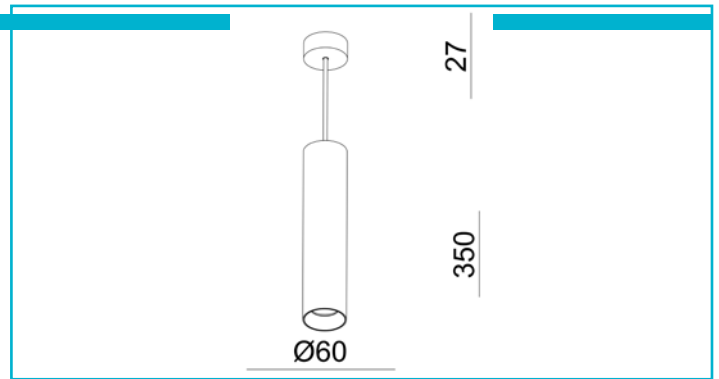

Pendelleuchte
Can 350, 1x 7,5 W GU10, Weiß

Besonderheiten

- flacher und dezenter Leuchtensockel
- durch umfangreiches Zubehör individualisierbar
- individuelle Lichtlösung durch austauschbares Leuchtmittel
- kombinierbar mit der umfangreichen Produktfamilie der CAN - Serie

Gehäusematerial	Aluminium
Gehäusefarbe	Weiß
Material Lichtaustritt	Polycarbonat - PC
Montageart	Aufbaumontage
Montageort	Innen
Montagefläche	Deckenmontage
Schutzklasse	I / Schutzerdung
max. Leistung	1x max. 7,5 W
Eingangsspannung	220-240 V/AC 50 / 60 Hz
Fassung / Sockel	GU10
Anzahl Sockel	1 STK
Dimmbar	Ja
Ansteuerung	Dimmbar über optionales Leuchtmittel
Bewegungsmelder	Nein
Ausführung	Ohne Leuchtmittel
Lichtaustrittsflächen	1
Lichtcharakteristik	Direkt
Lichtrichtung	Unten
Höhe	350 mm
Durchmesser	60 mm
Sockelhöhe	27 mm
Sockel H x Ø	27 x 60 mm
Sockeldurchmesser	60 mm
Artikelgewicht	711 g
IP Schutzart	IP 20