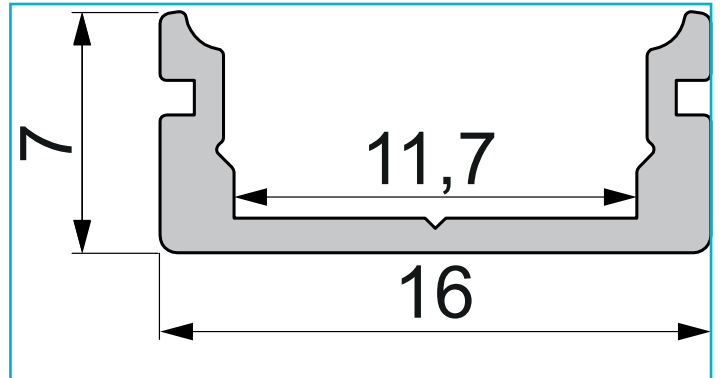

Profil
U-Profil flach AU-01-10, 2m, Weiß

Besonderheiten

- für LED-Stripes bis 11,3 mm Breite

Gehäusematerial	Aluminium
Gehäusefarbe	Weiß
Oberflächenstruktur	Matt, Pulverbeschichtet
Montageort	Innen, Außen

Wärmeleitfähigkeit 900 J/(kg*K)

Länge	2000 mm
Breite	16 mm
Höhe	7 mm
Artikelgewicht	188 g

Zubehör .

- 978010** Endkappe P-AU-01-10 Set 2 Stk, Weiß, Kunststoff, Weiß
- 978011** Endkappe P-AU-01-10 Set 2 Stk, Grau, Kunststoff, Grau
- 978012** Endkappe P-AU-01-10 Set 2 Stk, Schwarz, Kunststoff, Schwarz
- 978510** Endkappe F-AU-01-10 Set 2 Stk, Weiß, Kunststoff, Weiß
- 978511** Endkappe F-AU-01-10 Set 2 Stk, Grau, Kunststoff, Grau
- 978512** Endkappe F-AU-01-10 Set 2 Stk, Schwarz, Kunststoff, Schwarz
- 979000** Endkappe H-AU-01-10 Set 2 Stk, Weiß, Kunststoff, Weiß
- 979001** Endkappe H-AU-01-10 Set 2 Stk, Grau, Kunststoff, Grau
- 979002** Endkappe H-AU-01-10 Set 2 Stk, Schwarz, Kunststoff, Schwarz
- 979500** Endkappe R-AU-01-10 Set 2 Stk, Weiß, Kunststoff, Weiß