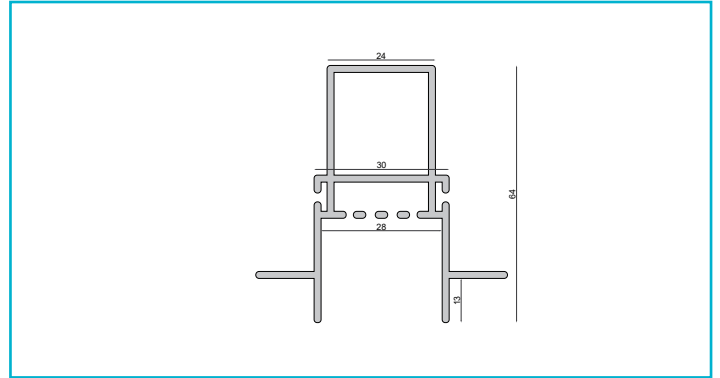

**Profil**  
**Combo Einbau Trafoprofil mit Flügel, 13mm, 2m schwarz**

**Gehäusematerial** Aluminium  
**Gehäusefarbe** Schwarz

**Länge** 2000 mm  
**Breite** 66 mm  
**Höhe** 63 mm

**Zubehör -**

- 988140**  Combo Einbau/Fassade/Dämmung 2 St. Endkappe Trafoprofil, schwarz, ABS, Weiß
- 988139**  Combo Einbau/Fassade/Dämmung 2 St. Endkappe Verbindung Montageprofil - Trafoprofil, weiß, ABS, Schwarz

**Zubehör -**

- 988180**  Combo Putzleiste - Bündig, Styropor 24x29x1000, weiß, EPS, Weiß
- 988179**  Combo Putzleiste - Putzkante, Styropor 40x29x1000, weiß, EPS, Weiß
- 970814**  Combo Anschlussprofil für Spachtelarbeiten Aluminium natur, 2 m, Aluminium, Aluminium
- 970818**  Combo Anschlussprofil für Spachtelarbeiten weiß, 2 m, Aluminium, Weiß
- 970816**  Combo Anschlussprofil für Spachtelarbeiten schwarz, 2 m, Aluminium, Schwarz
- 988174**  Combo Verbinder und Absturzsicherung, Stahl, Edelstahl
- 988177**  Combo Verbinder Set 2 Stk. 0/0, aluminium natur, Stahl, Edelstahl
- 988178**  Combo Verbinder Set 2 Stk. 0/90, aluminium natur, Stahl, Edelstahl
- 988175**  Combo Verbinder Set 2 Stk. 90/0, aluminium natur, Stahl, Edelstahl
- 988141**  Combo Einbau/Fassade/Dämmung 2 St. Endkappe Trafoprofil, weiß, ABS, Weiß
- 988138**  Combo Einbau/Fassade/Dämmung 2 St. Endkappe Verbindung Montageprofil - Trafoprofil, schwarz, ABS, Schwarz