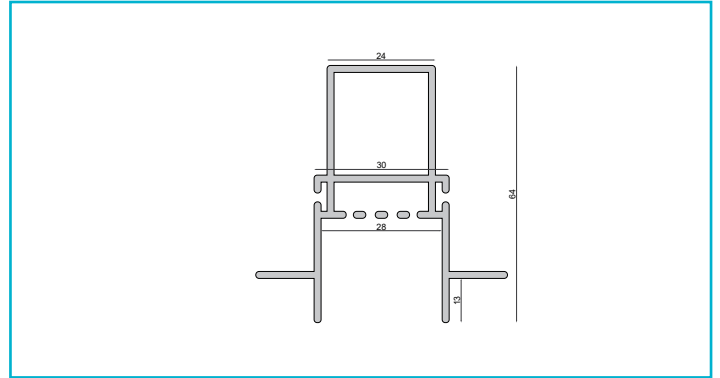

**Profil**  
**Combo Einbau Trafoprofil mit Flügel, 13mm, 1 m, natur**

<b>Gehäusematerial</b>	Aluminium
<b>Gehäusefarbe</b>	Aluminium
<b>Montageort</b>	Innen, Außen

<b>Länge</b>	1000 mm
<b>Breite</b>	66 mm
<b>Höhe</b>	63 mm

**Zubehör -**

- 988180**  Combo Putzleiste - Bündig, Styropor 24x29x1000, weiß, EPS, Weiß
- 988179**  Combo Putzleiste - Putzkante, Styropor 40x29x1000, weiß, EPS, Weiß
- 970814**  Combo Anschlussprofil für Spachtelarbeiten Aluminium natur, 2 m, Aluminium, Aluminium
- 970818**  Combo Anschlussprofil für Spachtelarbeiten weiß, 2 m, Aluminium, Weiß
- 970816**  Combo Anschlussprofil für Spachtelarbeiten schwarz, 2 m, Aluminium, Schwarz
- 988174**  Combo Verbinder und Absturzsicherung, Stahl, Edelstahl
- 988177**  Combo Verbinder Set 2 Stk. 0/0, aluminium natur, Stahl, Edelstahl
- 988178**  Combo Verbinder Set 2 Stk. 0/90, aluminium natur, Stahl, Edelstahl
- 988175**  Combo Verbinder Set 2 Stk. 90/0, aluminium natur, Stahl, Edelstahl
- 988141**  Combo Einbau/Fassade/Dämmung 2 St. Endkappe Trafoprofil, weiß, ABS, Weiß

**Zubehör -**

- 988138**  Combo Einbau/Fassade/Dämmung 2 St. Endkappe Verbindung Montageprofil - Trafoprofil, schwarz, ABS, Schwarz
- 988140**  Combo Einbau/Fassade/Dämmung 2 St. Endkappe Trafoprofil, schwarz, ABS, Weiß
- 988139**  Combo Einbau/Fassade/Dämmung 2 St. Endkappe Verbindung Montageprofil - Trafoprofil, weiß, ABS, Schwarz