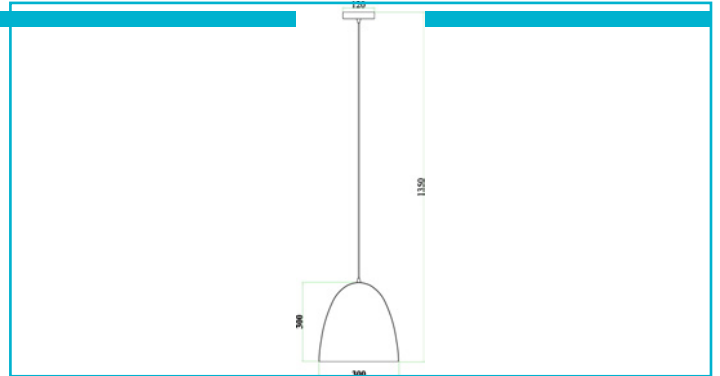

Pendelleuchte**Bell, 1x max. 40 W E27, Schwarz**

Die Bell-Serie besticht durch ihren edlen Metallschirm, der ein durchweg blendfreies Lichtvergnügen gewährleistet. Edel, minimalistisch, elegant und absolut zeitlos. Die Bell schmückt Esstisch, Restaurant und Bar gleichermaßen und ist somit ein wahrer Alleskönner mit einem Hauch von Industrial-Chic.

Besonderheiten

- max. Abhängung 1.000 mm
- wechselbares Leuchtmittel (E27)

Gehäusematerial	Metall
Gehäusefarbe	Schwarz
Oberflächenstruktur	Glänzend
Farbe Lichtaustritt	Weiß
Montageart	Aufbaumontage
Montageort	Innen
Montagefläche	Deckenmontage
Schutzklasse	I / Schutzerdung
max. Leistung	1x max. 40 W
Eingangsspannung	220-240 V/AC 50 / 60 Hz
Fassung / Sockel	E27
Anzahl Sockel	1 STK
Dimmbar	Ja
Ansteuerung	Dimmbar über optionales Leuchtmittel
Bewegungsmelder	Nein
Ausführung	Ohne Leuchtmittel
Lichtaustrittsflächen	1
Lichtcharakteristik	Direkt
Lichtrichtung	Unten
Höhe	300 mm
Durchmesser	300 mm
Sockelhöhe	25 mm
Sockel H x Ø	25 x 120 mm
Sockeldurchmesser	120 mm
Artikelgewicht	1700 g
Arbeitstemperatur	-5 bis 40 °C
Lagertemperatur	-10 bis 60 °C
IP Schutzart	IP 20