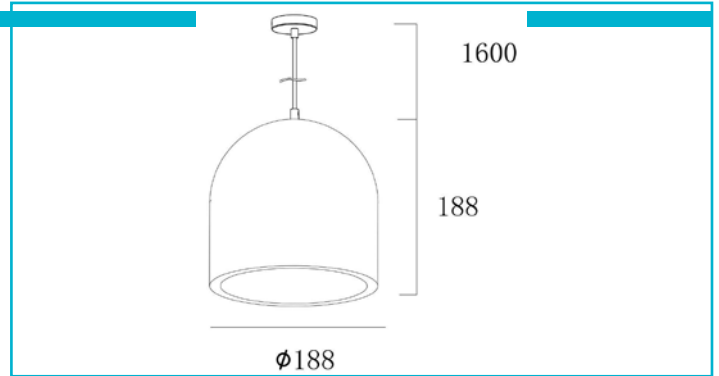

**Pendelleuchte**  
**Concreto I, 1x max. 25 W E27, Grau**
**Besonderheiten**

- max. Abhängung 1.600 mm
- Gehäuse aus Beton
- wechselbares Leuchtmittel (E27)

<b>Gehäusematerial</b>	Beton
<b>Gehäusefarbe</b>	Grau
<b>Oberflächenstruktur</b>	Matt
<b>Montageart</b>	Aufbaumontage
<b>Montageort</b>	Innen
<b>Montagefläche</b>	Deckenmontage
<b>Schutzklasse</b>	I / Schutzerdung
<b>max. Leistung</b>	1x max. 25 W
<b>Eingangsspannung</b>	220-240 V/AC 50 / 60 Hz
<b>Fassung / Sockel</b>	E27
<b>Anzahl Sockel</b>	1 STK
<b>Dimmbar</b>	Ja
<b>Ansteuerung</b>	Dimmbar über optionales Leuchtmittel
<b>Bewegungsmelder</b>	Nein
<b>Ausführung</b>	Ohne Leuchtmittel
<b>Lichtaustrittsflächen</b>	1
<b>Lichtcharakteristik</b>	Direkt
<b>Lichtrichtung</b>	Unten
<b>Höhe</b>	188 mm
<b>Durchmesser</b>	188 mm
<b>Sockelhöhe</b>	25 mm
<b>Sockel H x Ø</b>	25 x 120 mm
<b>Sockeldurchmesser</b>	120 mm
<b>Artikelgewicht</b>	2712 g
<b>Arbeitstemperatur</b>	-5 bis 40 °C
<b>Lagertemperatur</b>	-10 bis 50 °C
<b>IP Schutzart</b>	IP 20