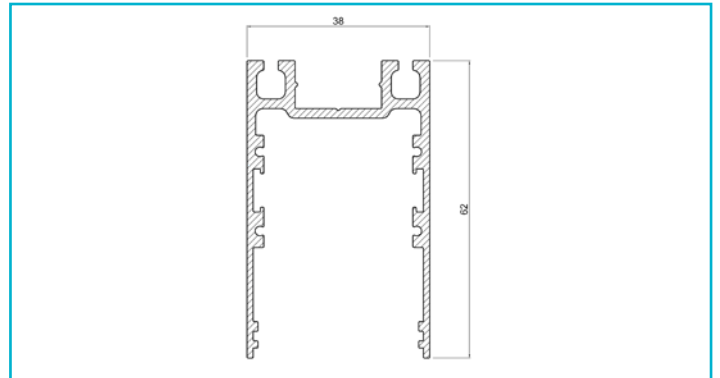

Profil
PLANO ES, 62 x 38mm, schwarz mit LED-Träger, 2m

Besonderheiten

- universell einsetzbares Leuchtenprofil
- Uplight für LED-Stripes bis 15 mm Breite
- Downlight für LED-Stripes bis 22 mm Breite
- inkl. LED-Träger

Gehäusematerial	Aluminium
Gehäusefarbe	Schwarz
Länge	2000 mm
Breite	38 mm
Höhe	62 mm
Artikelgewicht	2355 g

Zubehör .

- 988204**  Plano ES Eckverbinder, Metall
- 862173**  LONG-FLAT, CV, LT-150-24, Kunststoff, Schwarz
- 988206**  Plano Wandhalter, aluminium, Metall
- 988095**  PLANO ES u. MS - Seilabhangungsset, paarweise, Metall

Zubehör .

- 988086**  PLANO ES & BSH & MS Uplight Abdeckung flach opal, 2m, PMMA, Opal, 2000 mm
- 840192**  Power, SMD, 24V-20W, 2700K, 5m, Kupfer, Weiß
- 988088**  PLANO ES & BSH Abdeckung hoch opal, 2m, PMMA, Opal, 2000 mm
- 840193**  Power, SMD, 24V-20W, 3000K, 5m, Kupfer, Weiß
- 988090**  PLANO ES & BSH & MS Uplight Abdeckung flach Mikroprisma, 2m, PMMA, Mikroprismatisch, 2000 mm
- 840194**  Power, SMD, 24V-20W, 4000K, 5m, Kupfer, Weiß
- 988111**  Plano ES Abdeckung indirekt opal, 2m, PMMA, Opal, 2000 mm
- 988112**  Plano ES Abdeckung indirekt opal, 2,5m, PMMA, Opal, 2500 mm
- 988208**  Plano ES & MS Uplight Blindabdeckung, schwarz, Aluminium, Schwarz, 2000 mm
- 862124**  LONG-FLAT, CV, LT-45-24, Kunststoff, Schwarz
- 988093**  PLANO ES Endkappe Aufbau schwarz, Aluminium, Schwarz
- 862094**  LONG-FLAT, CV, LT-60-24, Kunststoff, Weiß
- 988115**  PLANO BSH Endkappe hoch Aufbau alu eloxiert, Aluminium, Aluminium
- 988201**  Plano ES Längsverbinder, Metall
- 862126**  LONG-FLAT, CV, LT-100-24, Kunststoff, Schwarz