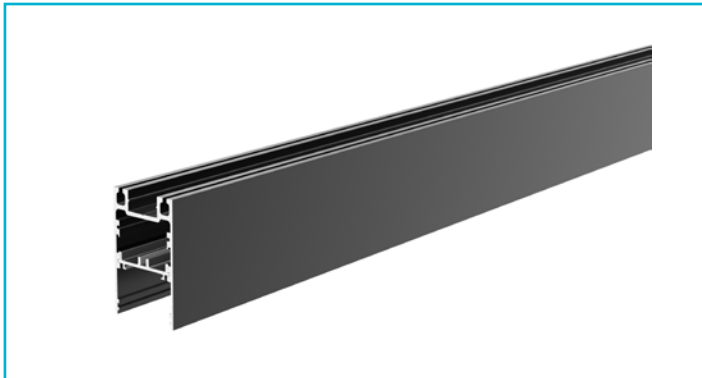

Profil
PLANO ES, 62 x 38mm, schwarz mit LED-Träger, 2m

Besonderheiten

- universell einsetzbares Leuchtenprofil
- Uplight für LED-Stripes bis 15 mm Breite
- Downlight für LED-Stripes bis 22 mm Breite
- inkl. LED-Träger

Gehäusematerial	Aluminium
Gehäusefarbe	Schwarz
Länge	2000 mm
Breite	38 mm
Höhe	62 mm
Artikelgewicht	2355 g

Zubehör .

- 988204**  Plano ES Eckverbinder, Metall
- 862173**  LONG-FLAT, CV, LT-150-24, Kunststoff, Schwarz
- 988206**  Plano Wandhalter, aluminium, Metall
- 988095**  PLANO ES u. MS - Seilabhangungsset, paarweise, Metall

Zubehör .

- 988086**  PLANO ES & BSH & MS Uplight Abdeckung flach opal, 2m, PMMA, Opal, 2000 mm
- 840192**  Power, SMD, 24V-20W, 2700K, 5m, Kupfer, Weiß
- 988088**  PLANO ES & BSH Abdeckung hoch opal, 2m, PMMA, Opal, 2000 mm
- 840193**  Power, SMD, 24V-20W, 3000K, 5m, Kupfer, Weiß
- 988090**  PLANO ES & BSH & MS Uplight Abdeckung flach Mikroprisma, 2m, PMMA, Mikroprismatisch, 2000 mm
- 840194**  Power, SMD, 24V-20W, 4000K, 5m, Kupfer, Weiß
- 988111**  Plano ES Abdeckung indirekt opal, 2m, PMMA, Opal, 2000 mm
- 988112**  Plano ES Abdeckung indirekt opal, 2,5m, PMMA, Opal, 2500 mm
- 988208**  Plano ES & MS Uplight Blindabdeckung, schwarz, Aluminium, Schwarz, 2000 mm
- 862124**  LONG-FLAT, CV, LT-45-24, Kunststoff, Schwarz
- 988093**  PLANO ES Endkappe Aufbau schwarz, Aluminium, Schwarz
- 862094**  LONG-FLAT, CV, LT-60-24, Kunststoff, Weiß
- 988115**  PLANO BSH Endkappe hoch Aufbau alu eloxiert, Aluminium, Aluminium
- 988201**  Plano ES Längsverbinder, Metall
- 862126**  LONG-FLAT, CV, LT-100-24, Kunststoff, Schwarz