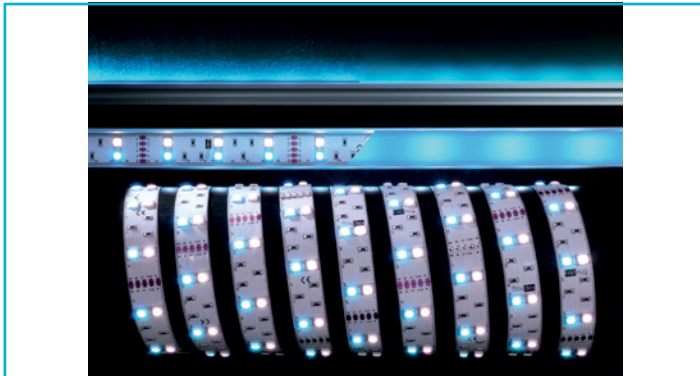

LED Stripe
Standard, SMD, 12V-24W, RGB/6500K, 3m

Gehäusematerial	Kupfer
Gehäusefarbe	Weiß
Montageort	Innen
Schutzklasse	III / Schutzkleinspannung
Betriebsart	Spannungskonstant
Leistungsaufnahme 1m	24 W
Leistungsaufnahme Bereitschaftsmodus	0,5 W
Eingangsspannung	12 V/DC
Anschlussleitung Primär	Ja
Leitungsende Primär	Mit freien Litzen/ Leitungsenden
Leitungslänge Primär	1 m
Anschlussleitung Sekundär	Ja
Leitungsende Sekundär	Offene Kabel
Leitungslänge Sekundär	1 m
Dimmbar	Ja
Ansteuerung	Dimmbar über optionalen Controller
Anzahl Kanäle	4
Lichtquelle	LED, Lichtquelle nicht wechselbar
Lichtfarbe	RGB/Kaltweiß
Farbtemperatur	6500 K
Farbkonsistenz	6 SDCM
Farbkonsistenz Lichtquelle	6 SDCM
Farbwiedergabe (Ra)	80
Abstrahlwinkel	120 Grad
LED/Meter	60
Segment Länge	100 mm
Segment LED Anzahl	6
LED Abstand	33,3 mm
Biegeradius min.	10 mm

zu betreibende Gesamtlänge max.	5 m
Länge	3000 mm
Breite	19 mm
Höhe	2 mm
Artikelgewicht	163 g
Arbeitstemperatur	-15 bis 50 °C
Lagertemperatur	-10 bis 60 °C
IP Schutzart	IP 20
Lebensdauer L70 / B50	30000 h
Schaltzyklen	100000
Energieverbrauch EEI	40 kWh/1000h G