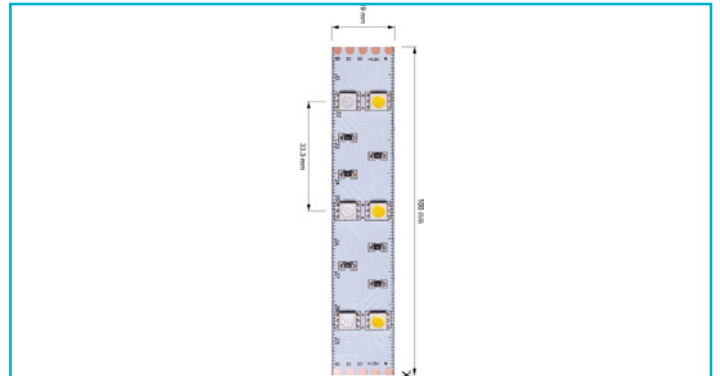

LED Stripe
Standard, SMD, 12V-24W, RGB/6500K, 3m

Gehäusematerial	Kupfer
Gehäusefarbe	Weiß
Montageort	Innen
Schutzklasse	III / Schutzkleinspannung
Betriebsart	Spannungskonstant
Leistungsaufnahme 1m	24 W
Leistungsaufnahme Bereitschaftsmodus	0,5 W
Eingangsspannung	12 V/DC
Anschlussleitung Primär	Ja
Leitungsende Primär	Mit freien Litzen/ Leitungsenden
Leitungslänge Primär	1 m
Anschlussleitung Sekundär	Ja
Leitungsende Sekundär	Offene Kabel
Leitungslänge Sekundär	1 m
Dimmbar	Ja
Ansteuerung	Dimmbar über optionalen Controller
Anzahl Kanäle	4
Lichtquelle	LED, Lichtquelle nicht wechselbar
Lichtfarbe	RGB/Kaltweiß
Farbtemperatur	6500 K
Farbkonsistenz	6 SDCM
Farbkonsistenz Lichtquelle	6 SDCM
Farbwiedergabe (Ra)	80
Abstrahlwinkel	120 Grad
LED/Meter	60
Segment Länge	100 mm
Segment LED Anzahl	6
LED Abstand	33,3 mm
Biegeradius min.	10 mm

zu betreibende Gesamtlänge max.	5 m
Länge	3000 mm
Breite	19 mm
Höhe	2 mm
Artikelgewicht	163 g
Arbeitstemperatur	-15 bis 50 °C
Lagertemperatur	-10 bis 60 °C
IP Schutzart	IP 20
Lebensdauer L70 / B50	30000 h
Schaltzyklen	100000
Energieverbrauch EEI	40 kWh/1000h G