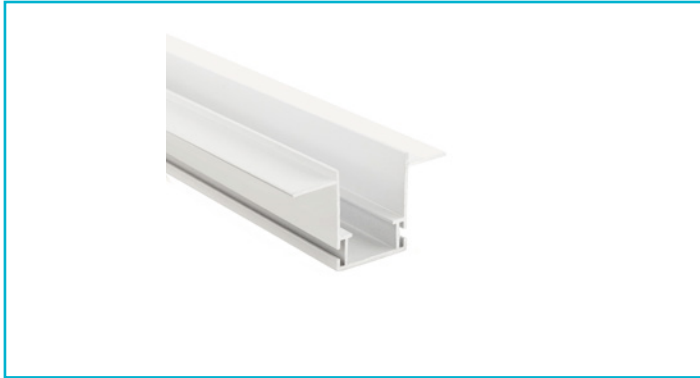

Profil
Combo Fassade Montageprofil mit Flügel, 3mm, 2m weiß

Das patentierte DEKO LIGHT COMBO PROFILSYSTEM ist eine neue, montagefreundliche Profil-in-Profil-Lösung für den Einbau von Lichtlinien in Fassaden, Gärten, Wohnräumen und vielem mehr.

Das Montageprofil COMBO EINBAU mit Flügeln eignet sich für die Vorbereitung von Lichtlinien in Trockenbau, verputztem Mauerwerk, Vollwärmeschutz, Holz, Faserplatten und vielem mehr. Die Montageprofile können bauseits sauber eingearbeitet werden, die vorbereiteten LED-Lichtlinien werden anschließend eingeklipst. Für den direkten