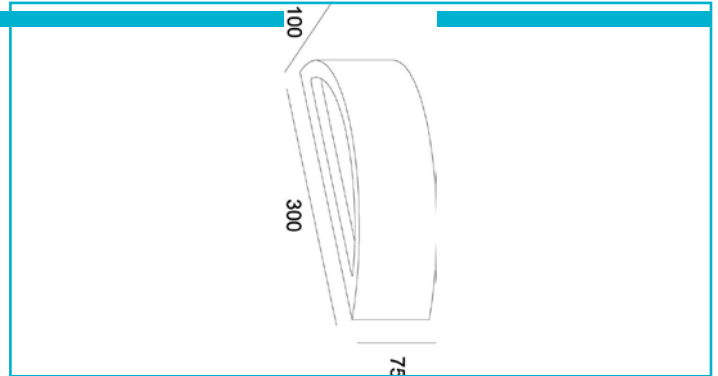

**Wandaufbauleuchte**  
**Sarin, 1x max. 25 W E14, Grau**

Individuell, interessant und modern - Die Sarin besticht durch ihre klare Linie und das interessante Material. Diese Leuchte ist aus Sichtbeton gefertigt und mit einer E14 Fassung bestückt. Die Auswahl des Leuchtmittel bleibt Ihnen als Kunde überlassen. So können Sie sich selbst für die passende Lichtfarbe und Wattage entscheiden, ganz nach Ihrem Bedarf. Wir empfehlen ein LED Leuchtmittel in Kerzenform um eine homogene Ausleuchtung des Leuchtenkörpers zu erzielen.

**Besonderheiten**

- wechselbares Leuchtmittel (E14)
- Gehäuse aus Beton

<b>Gehäusematerial</b>	Beton
<b>Gehäusefarbe</b>	Grau
<b>Material Lichtaustritt</b>	Glas
<b>Farbe Lichtaustritt</b>	Weiß
<b>Montageort</b>	Innen
<b>Schutzklasse</b>	I / Schutzerdung
<b>max. Leistung</b>	1x max. 25 W
<b>Eingangsspannung</b>	220-240 V/AC 50 / 60 Hz
<b>Fassung / Sockel</b>	E14
<b>Anzahl Sockel</b>	1 STK
<b>Dimmbar</b>	Ja
<b>Ansteuerung</b>	Dimmbar über optionales Leuchtmittel
<b>Bewegungsmelder</b>	Nein
<b>Ausführung</b>	Ohne Leuchtmittel
<b>Lichtaustrittsflächen</b>	2
<b>Lichtcharakteristik</b>	Direkt, Indirekt
<b>Lichtrichtung</b>	Oben, Unten
<b>Länge</b>	300 mm
<b>Breite</b>	100 mm
<b>Höhe</b>	75 mm
<b>Sockellänge</b>	158 mm
<b>Sockel L x B x H</b>	158 x 38 x 53 mm
<b>Sockelbreite</b>	38 mm
<b>Sockelhöhe</b>	53 mm
<b>Artikelgewicht</b>	1225 g
<b>Arbeitstemperatur</b>	-5 bis 40 °C
<b>Lagertemperatur</b>	-10 bis 60 °C
<b>IP Schutzart</b>	IP 20