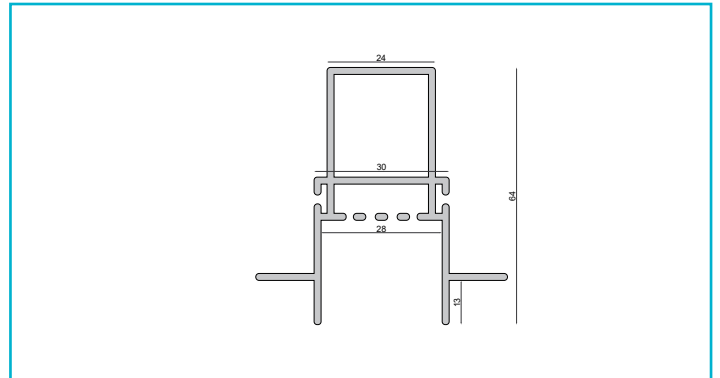

Profil
Combo Einbau Trafoprofil mit Flügel, 13mm, 1 m, natur

Gehäusematerial Aluminium
Gehäusefarbe Aluminium

Länge 1000 mm
Breite 66 mm
Höhe 63 mm

Zubehör -

- 988140**  Combo Einbau/Fassade/Dämmung 2 St. Endkappe Trafoprofil, schwarz, ABS, Weiß
- 988139**  Combo Einbau/Fassade/Dämmung 2 St. Endkappe Verbindung Montageprofil - Trafoprofil, weiß, ABS, Schwarz

Zubehör -

- 988180**  Combo Putzleiste - Bündig, Styropor 24x29x1000, weiß, EPS, Weiß
- 988179**  Combo Putzleiste - Putzkante, Styropor 40x29x1000, weiß, EPS, Weiß
- 970814**  Combo Anschlussprofil für Spachtelarbeiten Aluminium natur, 2 m, Aluminium, Aluminium
- 970818**  Combo Anschlussprofil für Spachtelarbeiten weiß, 2 m, Aluminium, Weiß
- 970816**  Combo Anschlussprofil für Spachtelarbeiten schwarz, 2 m, Aluminium, Schwarz
- 988174**  Combo Verbinder und Absturzsicherung, Stahl, Edelstahl
- 988177**  Combo Verbinder Set 2 Stk. 0/0, aluminium natur, Stahl, Edelstahl
- 988178**  Combo Verbinder Set 2 Stk. 0/90, aluminium natur, Stahl, Edelstahl
- 988175**  Combo Verbinder Set 2 Stk. 90/0, aluminium natur, Stahl, Edelstahl
- 988141**  Combo Einbau/Fassade/Dämmung 2 St. Endkappe Trafoprofil, weiß, ABS, Weiß
- 988138**  Combo Einbau/Fassade/Dämmung 2 St. Endkappe Verbindung Montageprofil - Trafoprofil, schwarz, ABS, Schwarz