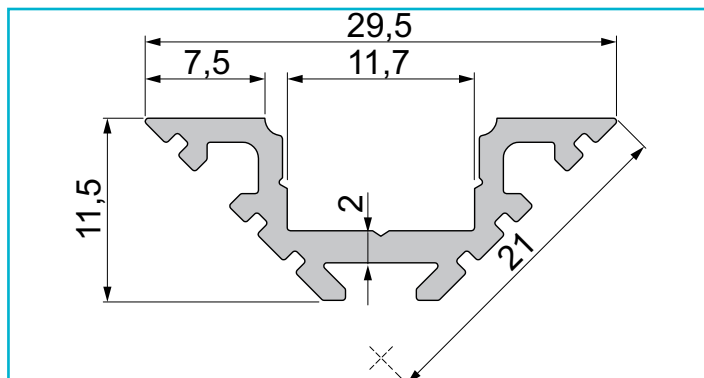

Profil
Eck-Profil AV-01-10, 3m, Silber

Besonderheiten

- für LED-Stripes bis 11,3 mm Breite

Gehäusematerial	Aluminium
Gehäusefarbe	Silber
Oberflächenstruktur	Matt, Eloxiert
Montageort	Innen, Außen

Wärmeleitfähigkeit 900 J/(kg*K)

Länge	3000 mm
Breite	29,5 mm
Höhe	11,5 mm
Artikelgewicht	672 g

Zubehör .

- 978170 Endkappe P-AV-01-10 Set 2 Stk, Weiß, Kunststoff, Weiß
- 978171 Endkappe P-AV-01-10 Set 2 Stk, Grau, Kunststoff, Grau
- 983010 Abdeckung P-01-10, 1m, klar, PMMA, Transparent 95% Transmission, 1000 mm
- 983011 Abdeckung P-01-10, 2m, klar, PMMA, Transparent 95% Transmission, 2000 mm
- 983012 Abdeckung P-01-10, 1m, matt, PMMA, Teiltransparent 75% Transmission, 1000 mm
- 983013 Abdeckung P-01-10, 2m, matt, PMMA, Teiltransparent 75% Transmission, 2000 mm
- 983014 Abdeckung P-01-10, 1m, milchig, PMMA, Satiniert 40% Transmission, 1000 mm
- 983015 Abdeckung P-01-10, 2m, milchig, PMMA, Satiniert 40% Transmission, 2000 mm
- 983016 Abdeckung P-01-10, 3m, klar, PMMA, Transparent 95% Transmission, 3000 mm
- 983017 Abdeckung P-01-10, 3m, matt, PMMA, Teiltransparent 75% Transmission, 3000 mm
- 983018 Abdeckung P-01-10, 3m, milchig, PMMA, Satiniert 40% Transmission, 3000 mm
- 983060 Abdeckung P-01-10, 4m, klar, PMMA, Transparent 95% Transmission, 4000 mm