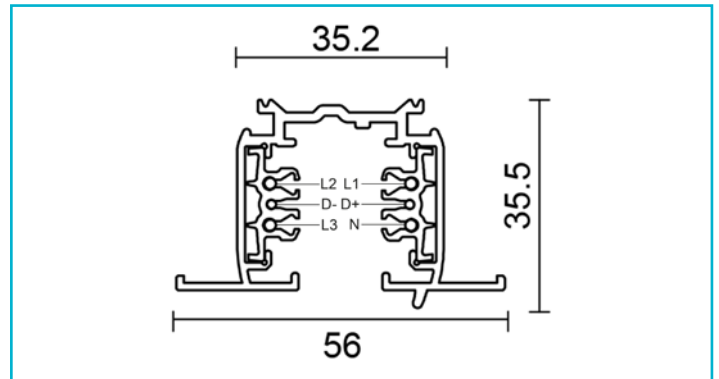

3-Phasen Schienensystem D Line DALI Einbaustromschiene mit Flügel 2m, weiß

Besonderheiten

- steuerbar mit DALI
- bis zu 3 Phasen [3x 16A] einspeisbar
- bei Eigenkonfektionierung Rückschneidewerkzeug notwendig
- viele verschiedene Befestigungsmöglichkeiten

Gehäusematerial	Aluminium
Gehäusefarbe	Weiß
Montageart	Aufbaumontage
Montageort	Innen
Montagefläche	Deckenmontage
Schutzklasse	I / Schutzerdung
Eingangsspannung	220-440 V/AC 50 / 60 Hz
Ausgangsstrom	16 A
Dimmbar	Ja
Ansteuerung	DALI 1 / DT6, DALI 1 / DT8, DALI 2 / DT6, DALI 2 / DT8
IP Schutzart	IP 20
Länge	2000 mm
Breite	56 mm
Höhe	35,5 mm
Artikelgewicht	1931 g

Zubehör •

710018	 D Line/Dali mechanischer Verbinder, Kunststoff, Verkehrsweiß RAL 9016 Weiß
710024	 D Line/Dali Steckdosenadapter, Kunststoff, Verkehrsweiß RAL 9016 Weiß
710054	 D Line/Dali Montageadapter für Zusatzkomp. max. 10kg, M6, Metall Kunststoff, Verkehrsweiß RAL 9016 Weiß
710060	 D Line/Dali Schilderhaken, Kunststoff Stahl, Verkehrsweiß RAL 9016 Weiß
710077	 D Line/Dali Abdeckblende Einbaustromschiene, Weiß, Kunststoff, Verkehrsweiß RAL 9016 Weiß

3-Phasen Schienensystem

D Line DALI Einbaustromschiene mit Flügel 2m, weiß

Zubehör •

- 710535**  D Line DALI X-Verbinder links-links-rechts-rechts, weiß, Kunststoff, Verkehrsweiß RAL 9016 || Weiß
- 710539**  D Line DALI 3-Phasen Adapter für Leuchtenmontage, weiß, Kunststoff, Verkehrsweiß RAL 9016 || Weiß
D LINE DALI, Rückschneidewerkzeug zum kürzen der DALI-Adern, Metall
- 931066**  Kunststoff, Silber
Schwarz