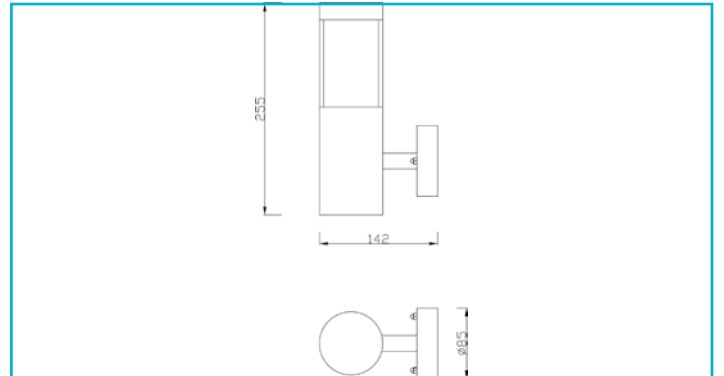

Wandaufbauleuchte
Porrima II, 1x max. 5 W GU10, Silber

 IP44

Gehäusematerial	Edelstahl
Gehäusefarbe	Silber
Oberflächenstruktur	Gebürstet
Material Lichtaustritt	Kunststoff
Farbe Lichtaustritt	Weiß
Montageart	Aufbaumontage
Montageort	Außen
Montagefläche	Wandmontage
Schutzklasse	I / Schutzerdung
max. Leistung	1x max. 5 W
Eingangsspannung	220-240 V/AC 50 / 60 Hz
Fassung / Sockel	GU10
Anzahl Sockel	1 STK
Dimmbar	Ja
Ansteuerung	Dimmbar über optionales Leuchtmittel
Bewegungsmelder	Nein
Ausführung	Ohne Leuchtmittel
Breite	142 mm
Höhe	255 mm
Durchmesser	76 mm
Sockelhöhe	25 mm
Sockel H x Ø	25 x 85 mm
Sockeldurchmesser	85 mm
Artikelgewicht	492 g
Arbeitstemperatur	-20 bis 40 °C
Lagertemperatur	-10 bis 60 °C
IP Schutzart	IP 44