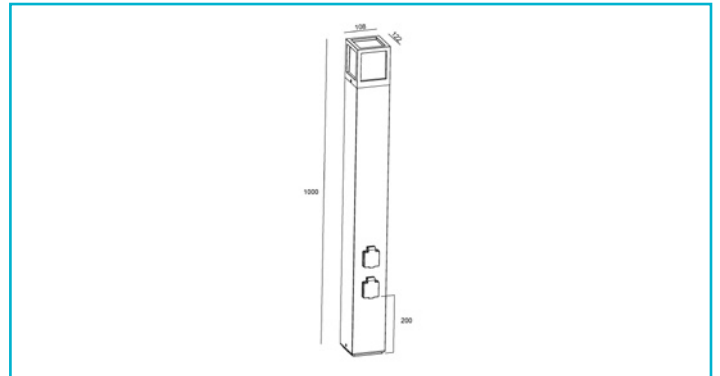

**Energieverteiler****Facado Socket 1000 mm, 1x max. 20 W E27, Dunkelgrau**

Die Stehleuchten der FACADO-Serie finden bereits seit einiger Zeit auf gepflasterten Gehwegen im Gartenbereich Verwendung. Jetzt werden die klassisch-eleganten Außenleuchten noch vielseitiger: Die FACADO SOCKET beinhaltet zwei Steckdosenplätze und fungiert somit auch als praktischer Stromverteiler im Garten, auf Terrassen oder auf Gehwegen. Zudem lässt sich das Leuchtmittel dank E27-Sockel wechseln und an die gewünschte Lichtstimmung anpassen. Die FACADO SOCKET ist in zwei Höhenausführungen [65 und 100 cm] erhältlich.

**Besonderheiten**

- Gesamtbelastung max. 3680W
- Steckdosen und Leuchte getrennt schaltbar
- Durchgangsverdrahtung möglich
- wechselbares Leuchtmittel [E27]

<b>Gehäusematerial</b>	Aluminium
<b>Gehäusefarbe</b>	Dunkelgrau
<b>Material Lichtaustritt</b>	Kunststoff
<b>Farbe Lichtaustritt</b>	Weiß
<b>Montageart</b>	Aufbaumontage
<b>Montageort</b>	Außen
<b>Montagefläche</b>	Bodenmontage
<b>Funktionen</b>	Leuchte und Steckdose getrennt schaltbar
<b>Schutzklasse</b>	I / Schutzerdung
<b>max. Leistung</b>	1x max. 20 W
<b>Anschlussleistung max.</b>	3680 W
<b>Eingangsspannung</b>	220-240 V/AC 50 / 60 Hz
<b>Fassung / Sockel</b>	E27
<b>Anzahl Sockel</b>	1 STK
<b>Bewegungsmelder</b>	Nein
<b>Ausführung</b>	Ohne Leuchtmittel
<b>Lichtaustrittsflächen</b>	5
<b>Lichtcharakteristik</b>	Direkt
<b>Lichtrichtung</b>	Oben, Seite
<b>Länge</b>	1000 mm
<b>Breite</b>	108 mm
<b>Höhe</b>	108 mm
<b>Artikelgewicht</b>	4067 g
<b>Arbeitstemperatur</b>	-20 bis 45 °C
<b>Lagertemperatur</b>	-20 bis 60 °C
<b>IP Schutzart</b>	IP 54