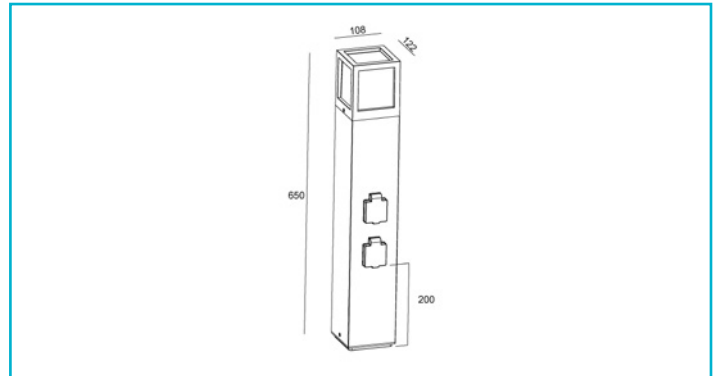

**Energieverteiler****Facado Socket 650 mm, 1x max. 20 W E27, Dunkelgrau**

Die Stehleuchten der FACADO-Serie finden bereits seit einiger Zeit auf gepflasterten Gehwegen im Gartenbereich Verwendung. Jetzt werden die klassisch-eleganten Außenleuchten noch vielseitiger: Die FACADO SOCKET beinhaltet zwei Steckdosenplätze und fungiert somit auch als praktischer Stromverteiler im Garten, auf Terrassen oder auf Gehwegen. Zudem lässt sich das Leuchtmittel dank E27-Sockel wechseln und an die gewünschte Lichtstimmung anpassen. Die FACADO SOCKET ist in zwei Höhenausführungen [65 und 100 cm] erhältlich.

**Besonderheiten**

- Gesamtbelastung max. 3680W
- Steckdosen und Leuchte getrennt schaltbar
- Durchgangsverdrahtung möglich
- wechselbares Leuchtmittel [E27]

<b>Gehäusematerial</b>	Aluminium
<b>Gehäusefarbe</b>	Dunkelgrau
<b>Material Lichtaustritt</b>	Kunststoff
<b>Farbe Lichtaustritt</b>	Weiß
<b>Montageart</b>	Aufbaumontage
<b>Montageort</b>	Außen
<b>Montagefläche</b>	Bodenmontage
<b>Funktionen</b>	Leuchte und Steckdose getrennt schaltbar
<b>Schutzklasse</b>	I / Schutzerdung
<b>max. Leistung</b>	1x max. 20 W
<b>Anschlussleistung max.</b>	3680 W
<b>Eingangsspannung</b>	220-240 V/AC 50 / 60 Hz
<b>Fassung / Sockel</b>	E27
<b>Anzahl Sockel</b>	1 STK
<b>Bewegungsmelder</b>	Nein
<b>Ausführung</b>	Ohne Leuchtmittel
<b>Lichtaustrittsflächen</b>	5
<b>Lichtcharakteristik</b>	Direkt
<b>Lichtrichtung</b>	Oben, Seite
<b>Länge</b>	650 mm
<b>Breite</b>	108 mm
<b>Höhe</b>	108 mm
<b>Artikelgewicht</b>	3024 g
<b>Arbeitstemperatur</b>	-20 bis 45 °C
<b>Lagertemperatur</b>	-20 bis 60 °C
<b>IP Schutzart</b>	IP 54