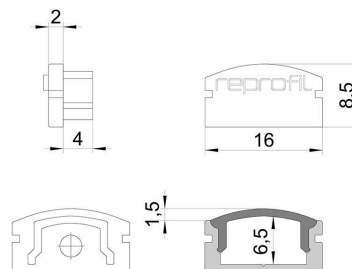

Artikel Nr.: 978512

Endkappe F-AU-01-10 Set 2 Stk passend für

Charakteristik

Material	Kunststoff
Farbe	Schwarz
Optik	

Abmessungen und Gewicht

Länge	16 mm
Breite	6 mm
Höhe	8,5 mm
Durchmesser	
Gewicht	2 g

Montage

Befestigungsmöglichkeiten

Artikel Nr.: 978512

End Cap F-AU-01-10 Set 2 pcs suitable for

Characteristics

Material	plastic
Color	black
Optic	

Dimensions & Weight

Length	16 mm
Width	6 mm
Height	8,5 mm
Diameter	
Product Weight	2 g

Mounting

Mounting Options