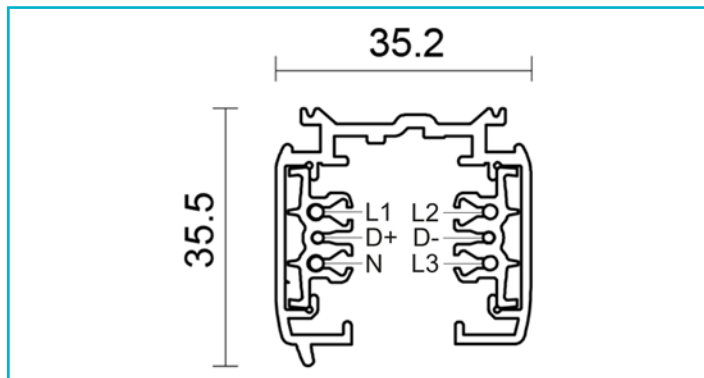

**3-Phasen Schienensystem**  
**D Line DALI Aufbaustromschiene 3m, schwarz**

**Besonderheiten**

- steuerbar mit DALI
- bis zu 3 Phasen [3x 16A] einspeisbar
- bei Eigenkonfektionierung Rückschneidewerkzeug notwendig
- viele verschiedene Befestigungsmöglichkeiten

<b>Gehäusematerial</b>	Aluminium
<b>Gehäusefarbe</b>	Schwarz
<b>Montageart</b>	Aufbaumontage
<b>Montageort</b>	Innen
<b>Montagefläche</b>	Deckenmontage
<b>Schutzklasse</b>	I / Schutzerdung
<b>Eingangsspannung</b>	220-440 V/AC 50 / 60 Hz
<b>Ausgangsstrom</b>	16 A
<b>Dimmbar</b>	Ja
<b>Ansteuerung</b>	DALI 1 / DT6, DALI 1 / DT8, DALI 2 / DT6, DALI 2 / DT8

<b>Belastung</b>	25 kg
<b>Gewicht max.</b>	
<b>IP Schutzart</b>	IP 20

<b>Länge</b>	3000 mm
<b>Breite</b>	35,2 mm
<b>Höhe</b>	35,5 mm
<b>Artikelgewicht</b>	2554 g

**Zubehör •**

- 710020** D Line/Dali mechanischer Verbinder, Kunststoff, Graphitschwarz RAL 9011 || Schwarz
- 710026** D Line/Dali Steckdosenadapter, Kunststoff, Graphitschwarz RAL 9011 || Schwarz
- 710050** D Line/Dali Seilabhängungshalter mit Deckenrosette 1,5m, Metall, Graphitschwarz RAL 9011 || Schwarz
- 710053** D Line/Dali Rasterdecken Schnellmontageklammer, Metall, Graphitschwarz RAL 9011 || Schwarz
- 710056** D Line/Dali Montageadapter für Zusatzkomp. max. 10kg, M6, Metall  
Kunststoff, Graphitschwarz RAL 9011 || Schwarz