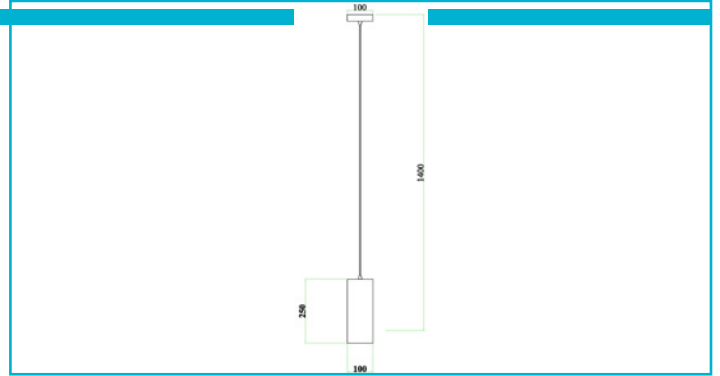

Pendelleuchte
Barrel, 1x max. 40 W E27, Silber

Voller Fokus: Die Pendelleuchte BARREL konzentriert sich ganz auf ihre wichtigste Aufgabe – das Ausleuchten eines konkreten Bereichs. Dazu trägt nicht zuletzt der edle Metallschirm bei, der ein durchweg blendfreies Lichtvergnügen gewährleistet.

Besonderheiten

- max. Abhängung 1.000 mm
- wechselbares Leuchtmittel (E27)

Gehäusematerial	Metall
Gehäusefarbe	Silber
Oberflächenstruktur	Satiniert
Farbe Lichtaustritt	Weiß
Montageart	Aufbaumontage
Montageort	Innen
Montagefläche	Deckenmontage
Schutzklasse	I / Schutzerdung
max. Leistung	1x max. 40 W
Eingangsspannung	220-240 V/AC 50 / 60 Hz
Fassung / Sockel	E27
Anzahl Sockel	1 STK
Dimmbar	Ja
Ansteuerung	Dimmbar über optionales Leuchtmittel
Bewegungsmelder	Nein
Ausführung	Ohne Leuchtmittel
Lichtaustrittsflächen	1
Lichtcharakteristik	Direkt
Lichtrichtung	Unten
Höhe	250 mm
Durchmesser	100 mm
Sockelhöhe	25 mm
Sockel H x Ø	25 x 120 mm
Sockeldurchmesser	120 mm
Artikelgewicht	718 g
Arbeitstemperatur	-5 bis 40 °C
Lagertemperatur	-10 bis 60 °C
IP Schutzart	IP 20