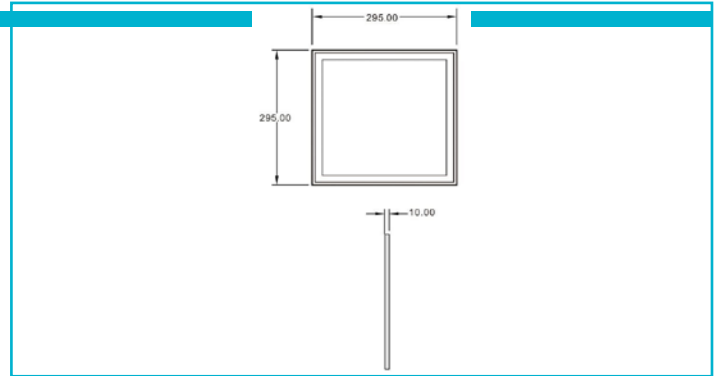

Downlight
LED Panel Small, 26 W, 4000 K, Weiß

In der Decke oder auf der Decke - das LED PANEL 3K SMALL überzeugt in jeder Variante. Neben den optional erhältlichen Rahmen für die Deckeneinlage oder den Deckenaufbau lässt sich das kompakte LED-Panel (wahlweise als 3.000 oder 4.000 K Version verfügbar) über ein separates Netzgerät auf flexible Steuerungsart dimmen. Auf diese Weise präsentiert sich das LED PANEL 3K SMALL als moderne Deckenleuchte für Büroräume, Behörden, Gaststätten und vieles mehr.

Besonderheiten

- Montage in Auf- und Einbaurahmen möglich
- zum Einlegen in Rasterdecken
- individuell mit Netzgerät kombinierbar [exkl.]

Gehäusematerial	Aluminium
Gehäusefarbe	Weiß
Oberflächenstruktur	Matt
Material Lichtaustritt	Kunststoff
Oberfläche Lichtaustritt	Opal
Montageart	Einbaumontage
Montageort	Innen
Montagefläche	Deckenmontage

Lichtaustrittsflächen	1
Lichtcharakteristik	Direkt
Lichtrichtung	Unten
Länge	295 mm
Breite	295 mm
Höhe	10 mm
Artikelgewicht	860 g

Schutzklasse	III / Schutzkleinspannung
Betriebsart	Stromkonstant
Leistungsaufnahme	25 W
Leistungsaufnahme Bereitschaftsmodus	0,5 W
Eingangsspannung	36-42 V/DC
Bemessungsstrom	700 mA
Netzgerät inkl.	Nein
Anschlussleitung Sekundär	Ja
Leitungslänge Sekundär	0,5 m
Dimmbar	Ja
Ansteuerung	Dimmbar über optionales Netzgerät
Bewegungsmelder	Nein

Arbeitstemperatur	-20 bis 40 °C
Lagertemperatur	-30 bis 60 °C
IP Schutzart	IP 20
Lebensdauer L70 / B50	30000 h
Schaltzyklen	100000
Energieverbrauch	25 kWh/1000h
EEL	E

Lichtquelle	LED, Lichtquelle nicht wechselbar
Farbtemperatur	4000 K
Farbkonsistenz	6 SDCM
Farbkonsistenz Lichtquelle	6 SDCM
Farbwiedergabe (Ra)	80
Bemessungslichtstrom	3070 lm
Lichtausbeute	104,2 lm/W
Abstrahlwinkel	120 Grad
Lichtverteilung	Symmetrisch
120°/Verteilungscharakteristik	NDLS