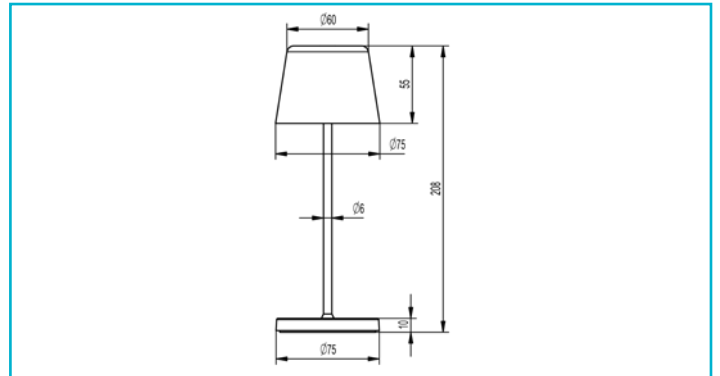

Akkuleuchte
Set Canis Mini Gastro Weiß

Entdecken Sie unsere tragbaren LED-Akkuleuchten der Canis Serie. Mit 2,3 W Leistung und 110 lm Helligkeit bieten unsere Leuchten eine besonders weite und angenehme Lichtverteilung. Dank der stufenlosen Dimmfunktion über den praktischen Touchsensor können Sie die Beleuchtung nach Ihren Wünschen anpassen. Wählen Sie aus 2 Lichtfarbstufen, um die perfekte Atmosphäre zu schaffen. Und das Beste? Eine Akkuladung reicht für mehr als acht Stunden Leuchtdauer. Mit der optionalen Ladestation können Sie bis zu fünfzehn Leuchten gleichzeitig aufladen und haben immer genügend Lichtquellen zur Verfügung. Wählen Sie aus acht verschiedenen Farben, darunter auch trendige Pastelltöne,

Gehäusematerial	Aluminium
Gehäusefarbe	Weiß
Oberflächenstruktur	Matt
Material Lichtaustritt	Polycarbonat - PC
Oberfläche Lichtaustritt	Klar
Montageort	Außen
Schutzklasse	III / Schutzkleinspannung
Leistungsaufnahme	2,3 W
Eingangsspannung	3,7 V/DC
Dimmbar	Ja
Ansteuerung	Touch-Sensor
Bewegungsmelder	Nein
Akku/Batterie betrieben	Ja
Akku/Batterie enthalten	Ja
Akku-/Batterieanzahl	15 STK
Akku-/Batterietyp	3,7 V Lithium-Ionen Akku (903050)
Akku-/Batteriekapazität	3000 mAh
Akku-/Batteriespannung	3,7 V
Akkuladezeit	4,5 h
Akkulaufzeit	8 h
Lichtquelle	LED, Lichtquelle wechselbar TC
Lichtfarbe	Warmweiß (WW)
Farbtemperatur	2200/3000 K
Farbwiedergabe (Ra)	80
Bemessungslichtstrom	110 lm
Lichtausbeute	47,8 lm/W
Lichtaustrittsflächen	1
Lichtcharakteristik	Direkt
Lichttrichtung	Unten
Höhe	208 mm
Durchmesser	76 mm

Artikelgewicht	7495 g
Arbeitstemperatur	-20 bis 40 °C
Lagertemperatur	-20 bis 50 °C
IP Schutzart	IP 65
IK Schutzklasse	IK04
Energieverbrauch	3 kWh/1000h