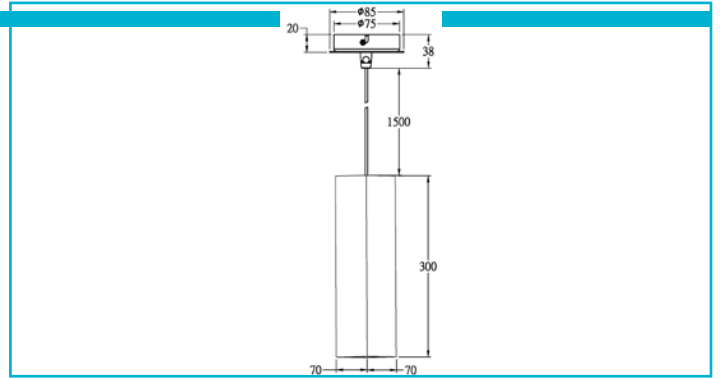

Pendelleuchte
Squad, 1x max. 50 W GU10, Silber

Gehäusematerial	Aluminium
Gehäusefarbe	Silber
Montageart	Aufbaumontage
Montageort	Innen
Montagefläche	Deckenmontage
Schutzklasse	I / Schutzerdung
max. Leistung	1x max. 50 W
Eingangsspannung	220-240 V/AC 50 / 60 Hz
Fassung / Sockel	GU10
Anzahl Sockel	1 STK
Dimmbar	Ja
Ansteuerung	Dimmbar über optionales Leuchtmittel
Bewegungsmelder	Nein
Ausführung	Ohne Leuchtmittel
Lichtaustrittsflächen	1
Lichtcharakteristik	Direkt
Lichtrichtung	Unten
Länge	70 mm
Breite	70 mm
Höhe	300 mm
Sockelhöhe	20 mm
Sockel H x Ø	20 x 75 mm
Sockeldurchmesser	75 mm
Artikelgewicht	890 g
Arbeitstemperatur	-5 bis 40 °C
IP Schutzart	IP 20