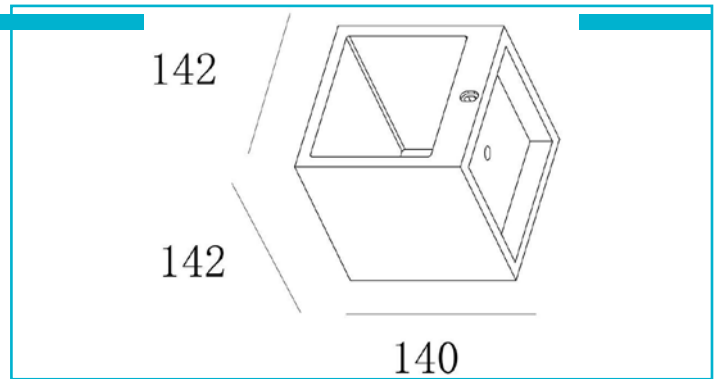

**Wandaufbauleuchte**  
**Olga, 1x max. 40 W G9, Weiß**
**Besonderheiten**

- wechselbares Leuchtmittel (G9)
- überstreichbar

<b>Gehäusematerial</b>	Gips
<b>Gehäusefarbe</b>	Weiß
<b>Oberflächenstruktur</b>	Überstreichbar
<b>Montageort</b>	Innen
<b>Schutzklasse</b>	I / Schutzerdung
<b>max. Leistung</b>	1x max. 40 W
<b>Eingangsspannung</b>	220-240 V/AC 50 / 60 Hz
<b>Fassung / Sockel</b>	G9
<b>Anzahl Sockel</b>	1 STK
<b>Dimmbar</b>	Ja
<b>Ansteuerung</b>	Dimmbar über optionales Leuchtmittel
<b>Bewegungsmelder</b>	Nein
<b>Ausführung</b>	Ohne Leuchtmittel
<b>Lichtaustrittsflächen</b>	2
<b>Lichtcharakteristik</b>	Direkt, Indirekt
<b>Lichtrichtung</b>	Oben, Unten
<b>Länge</b>	142 mm
<b>Breite</b>	142 mm
<b>Höhe</b>	140 mm
<b>Sockellänge</b>	120 mm
<b>Sockel L x B x H</b>	120 x 120 x 17 mm
<b>Sockelbreite</b>	120 mm
<b>Sockelhöhe</b>	17 mm
<b>Artikelgewicht</b>	1515 g
<b>Arbeitstemperatur</b>	-5 bis 40 °C
<b>IP Schutzart</b>	IP 20