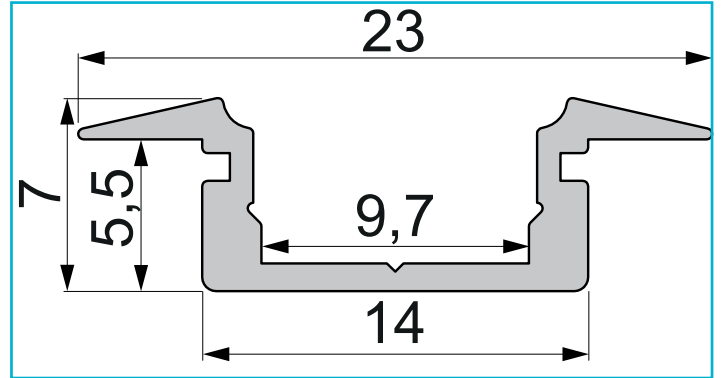

Profil
T-Profil flach ET-01-08, 3m, Silber

Besonderheiten

- für LED-Stripes bis 9,3 mm Breite

Gehäusematerial	Aluminium
Gehäusefarbe	Silber
Oberflächenstruktur	Matt, Eloxiert
Wärmeleitfähigkeit	900 J/(kg*K)
Länge	3000 mm
Breite	23 mm
Höhe	7 mm
Artikelgewicht	305 g

Zubehör

979622		Endkappe R-ET-01-08 Set 2 Stk, Schwarz, Kunststoff, Schwarz
983000		Abdeckung P-01-08, 1m, klar, PMMA, Transparent 95% Transmission, 1000 mm
983001		Abdeckung P-01-08, 2m, klar, PMMA, Transparent 95% Transmission, 2000 mm
983002		Abdeckung P-01-08, 1m, matt, PMMA, Teiltransparent 75% Transmission, 1000 mm
983003		Abdeckung P-01-08, 2m, matt, PMMA, Teiltransparent 75% Transmission, 2000 mm
983004		Abdeckung P-01-08, 1m, milchig, PMMA, Satiniert 40% Transmission, 1000 mm
983005		Abdeckung P-01-08, 2m, milchig, PMMA, Satiniert 40% Transmission, 2000 mm
983006		Abdeckung P-01-08, 3m, klar, PMMA, Transparent 95% Transmission, 3000 mm
983007		Abdeckung P-01-08, 3m, matt, PMMA, Teiltransparent 75% Transmission, 3000 mm
983008		Abdeckung P-01-08, 3m, milchig, PMMA, Satiniert 40% Transmission, 3000 mm
983500		Abdeckung F-01-08, 1m, klar, PMMA, Transparent 95% Transmission, 1000 mm
983501		Abdeckung F-01-08, 2m, klar, PMMA, Transparent 95% Transmission, 2000 mm
983502		Abdeckung F-01-08, 1m, matt, PMMA, Teiltransparent 75% Transmission, 1000 mm
983503		Abdeckung F-01-08, 2m, matt, PMMA, Teiltransparent 75% Transmission, 2000 mm
930345		3M Doppelseitiges Klebeband 50000x8x0,2mm
930346		3M Doppelseitiges Klebeband 50000x10x0,2mm
930347		3M Doppelseitiges Klebeband 50000x12x0,2mm
987002		2er Set Halteklammern für AU-08, Metall