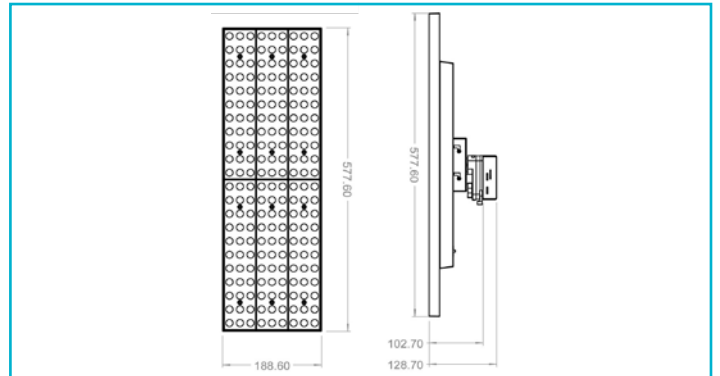

3-Phasenleuchte
Set, Draconis, 72W, 2700/3500/4000 K, Hellgrau

Die DRACONIS-Serie von DEKO-LIGHT ermöglicht die flexible Deckenbeleuchtung für eine Vielzahl von Anwendungen in den Bereichen Industrie, Gewerbe und Logistik. Bei der DRACONIS-Leuchte für den wahlweisen Einsatz als Deckenaufbauleuchte oder in einem 3-Phasen-Schienensystem lassen sich die Leistung [45, 55 oder 72 W] und Lichtfarbe [2.700, 3.500 oder 4.000 K] flexibel über einen Schalter auf der Gehäuserückseite anpassen. Um die DRACONIS in nahezu jede Umgebung integrieren zu können, bieten wir mehrere Linsen für die asymmetrische bzw. symmetrische Ausleuchtung in unterschiedlichen Abstrahlwinkeln an. Der maximale Lichtstrom beträgt 8.215 Lumen.

Besonderheiten

- Leistung in drei Stufen einstellbar
- Lichtfarbe in drei Stufen einstellbar
- hoher Lichtstrom
- Linsen wechselbar

Gehäusematerial	Aluminium
Gehäusefarbe	Hellgrau
Montageart	Aufbaumontage
Montageort	Innen
Montagefläche	Deckenmontage
Funktionen	Phasenschalter
Schutzklasse	I / Schutzerdung
Leistung wählbar	45 W, 55 W, 72 W
Eingangsspannung	220-240 V/AC 50 / 60 Hz
Netzgerät inkl.	Ja
Dimmbar	Nein
Bewegungsmelder	Nein

Lichtaustrittsflächen	1
Lichtcharakteristik	Direkt
Lichtrichtung	Unten

Länge	577,6 mm
Breite	188,6 mm
Höhe	128,7 mm
Artikelgewicht	2634 g