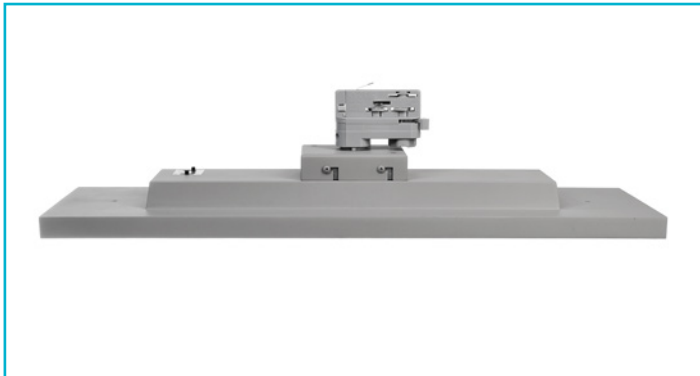

3-Phasenleuchte
Set, Draconis, 72W, 2700/3500/4000 K, Hellgrau

Die DRACONIS-Serie von DEKO-LIGHT ermöglicht die flexible Deckenbeleuchtung für eine Vielzahl von Anwendungen in den Bereichen Industrie, Gewerbe und Logistik. Bei der DRACONIS-Leuchte für den wahlweisen Einsatz als Deckenaufbauleuchte oder in einem 3-Phasen-Schienensystem lassen sich die Leistung [45, 55 oder 72 W] und Lichtfarbe [2.700, 3.500 oder 4.000 K] flexibel über einen Schalter auf der Gehäuserückseite anpassen. Um die DRACONIS in nahezu jede Umgebung integrieren zu können, bieten wir mehrere Linsen für die asymmetrische bzw. symmetrische Ausleuchtung in unterschiedlichen Abstrahlwinkeln an. Der maximale Lichtstrom beträgt 8.215 Lumen.

Besonderheiten

- Leistung in drei Stufen einstellbar
- Lichtfarbe in drei Stufen einstellbar
- hoher Lichtstrom
- Linsen wechselbar

Gehäusematerial	Aluminium
Gehäusefarbe	Hellgrau
Montageart	Aufbaumontage
Montageort	Innen
Montagefläche	Deckenmontage
Funktionen	Phasenschalter
Schutzklasse	I / Schutzerdung
Leistung wählbar	45 W, 55 W, 72 W
Eingangsspannung	220-240 V/AC 50 / 60 Hz
Netzgerät inkl.	Ja
Dimmbar	Nein
Bewegungsmelder	Nein

Lichtaustrittsflächen	1
Lichtcharakteristik	Direkt
Lichtrichtung	Unten

Länge	577,6 mm
Breite	188,6 mm
Höhe	128,7 mm
Artikelgewicht	2634 g