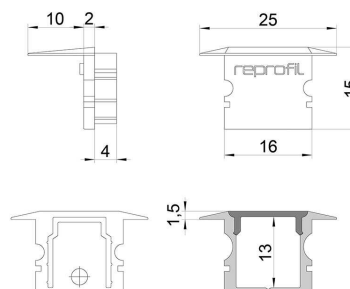

Artikel Nr.: 978132

Endkappe P-ET-02-10 Set 2 Stk passend für

Charakteristik

Material	Kunststoff
Farbe	Schwarz
Optik	

Abmessungen und Gewicht

Länge	25 mm
Breite	16 mm
Höhe	15 mm
Durchmesser	
Gewicht	2 g

Montage

Befestigungsmöglichkeiten

Artikel Nr.: 978132

End Cap P-ET-02-10 Set 2 pcs suitable for

Characteristics

Material	plastic
Color	black
Optic	

Dimensions & Weight

Length	25 mm
Width	16 mm
Height	15 mm
Diameter	
Product Weight	2 g