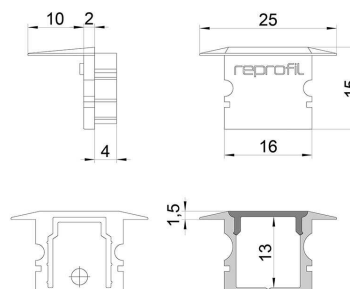

Artikel Nr.: 978132

Endkappe P-ET-02-10 Set 2 Stk passend für

Charakteristik

Material	Kunststoff
Farbe	Schwarz
Optik	

Abmessungen und Gewicht

Länge	25 mm
Breite	16 mm
Höhe	15 mm
Durchmesser	
Gewicht	2 g

Montage

Befestigungsmöglichkeiten

Artikel Nr.: 978132

End Cap P-ET-02-10 Set 2 pcs suitable for

Characteristics

Material	plastic
Color	black
Optic	

Dimensions & Weight

Length	25 mm
Width	16 mm
Height	15 mm
Diameter	
Product Weight	2 g

Mounting

Mounting Options