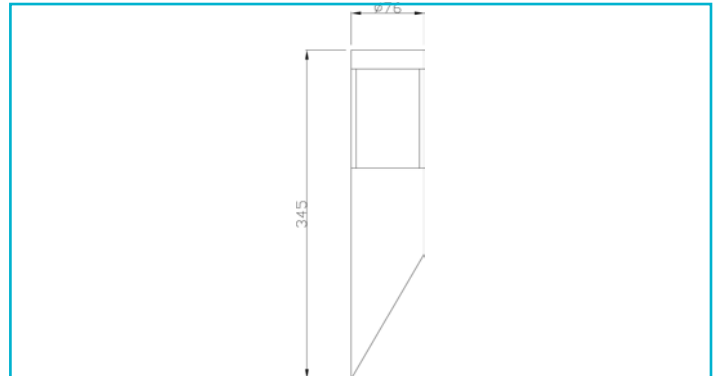

Wandaufbauleuchte
Porrima I, 1x max. 5 W GU10, Silber

 IP44

Gehäusematerial	Edelstahl
Gehäusefarbe	Silber
Oberflächenstruktur	Gebürstet
Material Lichtaustritt	Kunststoff
Farbe Lichtaustritt	Weiß
Montageart	Aufbaumontage
Montageort	Außen
Montagefläche	Wandmontage
Schutzklasse	I / Schutzerdung
max. Leistung	1x max. 5 W
Eingangsspannung	220-240 V/AC 50 / 60 Hz
Fassung / Sockel	GU10
Anzahl Sockel	1 STK
Dimmbar	Ja
Ansteuerung	Dimmbar über optionales Leuchtmittel
Bewegungsmelder	Nein
Ausführung	Ohne Leuchtmittel
Höhe	345 mm
Durchmesser	76 mm
Artikelgewicht	404 g
Arbeitstemperatur	-20 bis 40 °C
Lagertemperatur	-10 bis 60 °C
IP Schutzart	IP 44