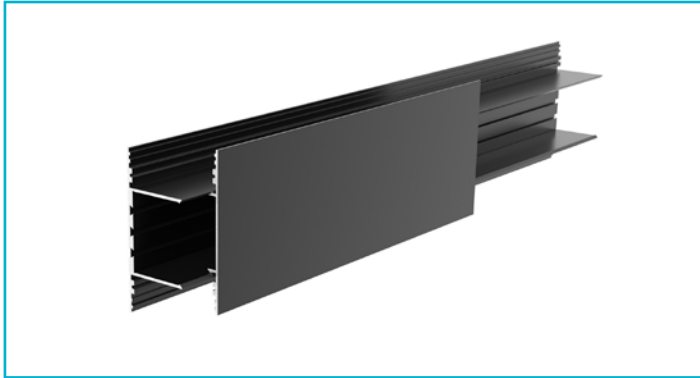

**Profil
PLANO BSH für Wandmontage, 85x38mm, schwarz mit LED-Träger, 2,5m**

Besonderheiten

- universell einsetzbares Leuchtenprofil
- Uplight für LED-Stripes bis 31 mm Breite
- Downlight für LED-Stripes bis 31 mm Breite
- inkl. LED-Träger

Gehäusematerial	Aluminium
Gehäusefarbe	Schwarz
Länge	2500 mm
Breite	38 mm
Höhe	85 mm
Artikelgewicht	3360 g

Zubehör •

988087		PLANO ES & BSH & MS Uplight Abdeckung flach opal, 2,5m, PMMA, Opal, 2500 mm
840192		Power, SMD, 24V-20W, 2700K, 5m, Kupfer, Weiß
988089		PLANO ES & BSH Abdeckung hoch opal, 2,5m, PMMA, Opal, 2500 mm
840193		Power, SMD, 24V-20W, 3000K, 5m, Kupfer, Weiß
988091		PLANO ES & BSH & MS Uplight Abdeckung flach Mikroprisma, 2,5m, PMMA, Mikroprismatisch, 2500 mm
840194		Power, SMD, 24V-20W, 4000K, 5m, Kupfer, Weiß
988107		PLANO BSH Endkappe Aufbau schwarz, Aluminium, Schwarz
862124		LONG-FLAT, CV, LT-45-24, Kunststoff, Schwarz
988116		PLANO BSH Endkappe hoch Aufbau schwarz, Aluminium, Schwarz
862094		LONG-FLAT, CV, LT-60-24, Kunststoff, Weiß
988202		Plano BSH Längsverbinder, Metall
862126		LONG-FLAT, CV, LT-100-24, Kunststoff, Schwarz
988205		Plano BSH Eckverbinder, Metall
862173		LONG-FLAT, CV, LT-150-24, Kunststoff, Schwarz
988206		Plano Wandhalter, aluminium, Metall
988095		PLANO ES u. MS - Seilabhängungsset, paarweise, Metall