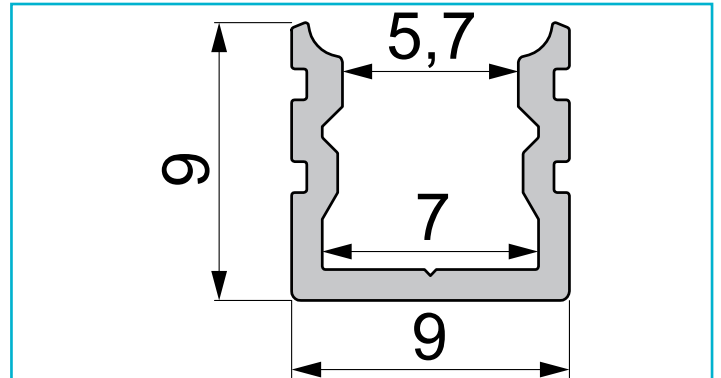

Profil
U-Profil hoch AU-02-05, 2m, Weiß
**Besonderheiten**

- für LED-Stripes bis 5,7 mm Breite

Gehäusematerial	Aluminium
Gehäusefarbe	Weiß
Oberflächenstruktur	Matt, Pulverbeschichtet
Montageort	Innen, Außen
Wärmeleitfähigkeit	900 J/(kg*K)
Länge	2000 mm
Breite	9 mm
Höhe	9 mm
Artikelgewicht	148 g

Zubehör .

- 984055**  Abdeckung H-01-05, 2m, milchig, PMMA, Satiniert 40% Transmission, 2000 mm
- 984555**  Abdeckung R-01-05, 2m, milchig, PMMA, Satiniert 40% Transmission, 2000 mm
- 930345**  3M Doppelseitiges Klebeband 50000x8x0,2mm