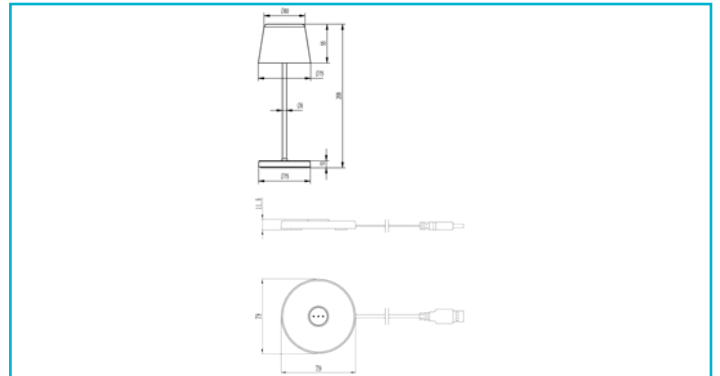

**Akkuleuchte**  
**Set Canis Mini Sand + Ladesockel**

Entdecken Sie unsere tragbaren LED-Akkuleuchten der Canis Serie. Mit 2,3 W Leistung und 110 lm Helligkeit bieten unsere Leuchten eine besonders weite und angenehme Lichtverteilung. Dank der stufenlosen Dimmfunktion über den praktischen Touchsensor können Sie die Beleuchtung nach Ihren Wünschen anpassen. Wählen Sie aus 2 Lichtfarbstufen, um die perfekte Atmosphäre zu schaffen. Und das Beste? Eine Akkuladung reicht für mehr als acht Stunden Leuchtdauer. Mit der optionalen Ladestation können Sie bis zu fünfzehn Leuchten gleichzeitig aufladen und haben immer genügend Lichtquellen zur Verfügung. Wählen Sie aus acht verschiedenen Farben, darunter auch trendige Pastelltöne,

<b>Lichtaustrittsflächen</b>	1
<b>Lichtcharakteristik</b>	Direkt

<b>Lichtrichtung</b>	Unten
<b>Höhe</b>	208 mm
<b>Durchmesser</b>	76 mm
<b>Artikelgewicht</b>	437 g
<b>Arbeitstemperatur</b>	-20 bis 40 °C
<b>Lagertemperatur</b>	-20 bis 50 °C
<b>IP Schutzart</b>	IP 65
<b>IK Schutzklasse</b>	IK04
<b>Lebensdauer L70 / B50</b>	20000 h
<b>Energieverbrauch</b>	3 kWh/1000h