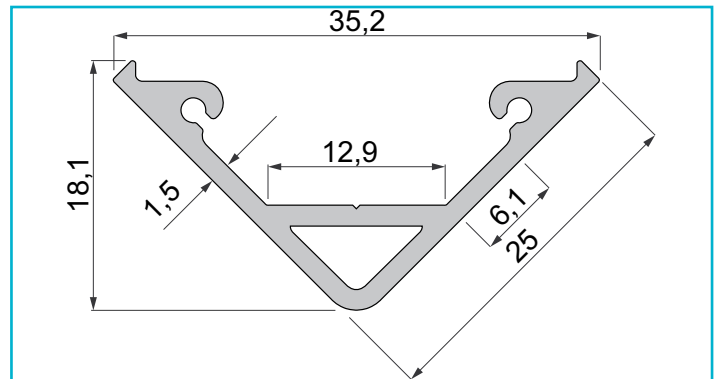

Profil
Eck-Profil AV-05-12, 2m, Silber

Besonderheiten

- für LED-Stripes bis 12 mm Breite

Gehäusematerial	Aluminium
Gehäusefarbe	Silber
Oberflächenstruktur	Matt, Eloxiert
Montageort	Innen, Außen

Wärmeleitfähigkeit 900 J/(kg*K)

Länge	2000 mm
Breite	35,2 mm
Höhe	18,1 mm
Artikelgewicht	560 g

Zubehör •

- 978370  Endkappe P-AV-05-12 Set 2 Stk, Silber, Aluminium, Silber
- 979760  Endkappe R-AV-05-12 Set 2 Stk, Silber, Aluminium, Silber
- 980550  Endkappe E-AV-05-12 Set 2 Stk, Silber, Aluminium, Silber
- 983100  Abdeckung P-05-12, 2m, milchig, Polycarbonat, Satiniert 40% TransmissionWeiß, 2000 mm
- 984570  Abdeckung R-05-12, 2m, milchig, Polycarbonat, Satiniert 40% TransmissionWeiß, 2000 mm
- 985570  Abdeckung E-05-12, 2m, milchig, Polycarbonat, Satiniert 40% TransmissionWeiß, 2000 mm
- 930105  Montagekleber 310ml
- 930350  3M Doppelseitiges Klebeband 50000x25x0,2mm