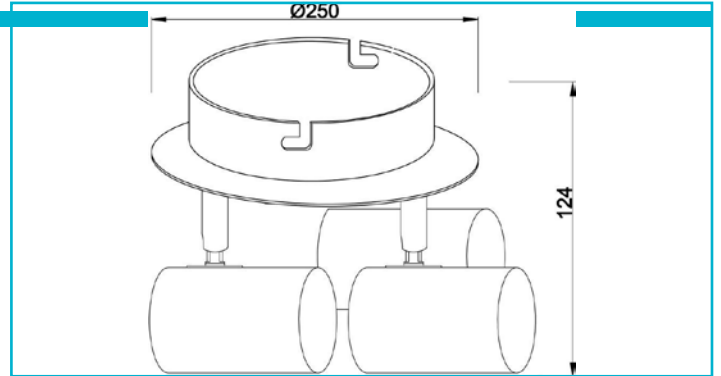

Deckenaufbauleuchte
Indi III, 3x max. 50 W GU10, Silber

Flexibler Spot - Die Deckenaufbauleuchte Indi verfügt über ein silberfarbenes Aluminiumgehäuse in gebürsteter Optik, in dem sich GU10-Leuchtmittel mit max. 50 Watt befinden. Durch die dreh- und schwenkbaren Elemente lässt sich der Spot flexibel ausrichten und als vielseitige Deckenleuchte verwenden.

Besonderheiten

- wechselbares Leuchtmittel (GU10)
- dreh- und schwenkbar
- max. 50 W pro Leuchte

Gehäusematerial	Aluminium
Gehäusefarbe	Silber
Oberflächenstruktur	Gebürstet
Montageart	Aufbaumontage
Montageort	Innen
Montagefläche	Deckenmontage
Schutzklasse	I / Schutzerdung
max. Leistung	3x max. 50 W
Eingangsspannung	220-240 V/AC 50 / 60 Hz
Fassung / Sockel	GU10
Anzahl Sockel	3 STK
Dimmbar	Ja
Ansteuerung	Dimmbar über optionales Leuchtmittel
Bewegungsmelder	Nein
Ausführung	Ohne Leuchtmittel
Schwenkwinkel	90 Grad
Drehwinkel	350 Grad
Lichtaustrittsflächen	3
Lichtcharakteristik	Direkt
Lichtrichtung	Unten
Höhe	124 mm
Durchmesser	250 mm
Sockelhöhe	25 mm
Sockel H x Ø	25 x 190 mm
Sockeldurchmesser	190 mm
Artikelgewicht	833 g
Arbeitstemperatur	-5 bis 40 °C
Lagertemperatur	-10 bis 40 °C
IP Schutzart	IP 20