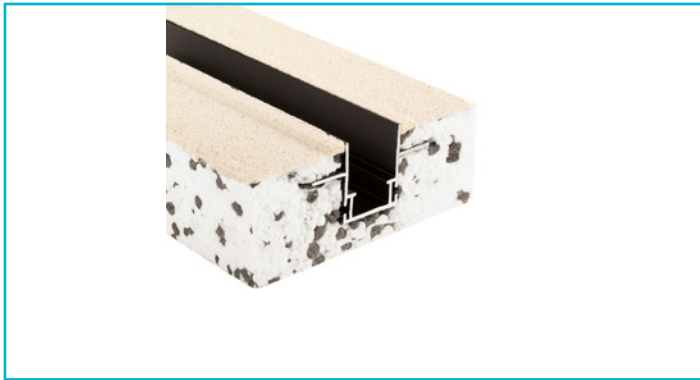

Profil
Combo Dämmung Montageprofil 2 m, schwarz

Das patentierte DEKO LIGHT COMBO PROFILSYSTEM ist eine neue, montagefreundliche Profil-in-Profil-Lösung für die Installation von Lichtlinien in Fassaden, Gärten, Wohnräumen und vielem mehr.

Das Montageprofil COMBO Dämmung dient zur einfachen Montage der Einbauprofile in die Wärmedämmung und kann nach Fertigstellung der Oberflächen mit allen Profilen von IP44 bis IP68 bestückt werden.

Gehäusematerial	EPS
Gehäusefarbe	Schwarz
Länge	2000 mm
Breite	130 mm
Höhe	50 mm

Zubehör .

- 988180**  Combo Putzleiste - Bündig, Styropor 24x29x1000, weiß, EPS, Weiß
- 988178**  Combo Verbinder Set 2 Stk. 0/90, aluminium natur, Stahl, Edelstahl
- 988175**  Combo Verbinder Set 2 Stk. 90/0, aluminium natur, Stahl, Edelstahl
- 988177**  Combo Verbinder Set 2 Stk. 0/0, aluminium natur, Stahl, Edelstahl
- 988137**  Combo Einbau/Fassade/Dämmung 2 St. Endkappe Montageprofil ohne Steg, weiß, ABS, Weiß
- 988136**  Combo Einbau/Fassade/Dämmung 2 St. Endkappe Montageprofil ohne Steg, schwarz, ABS, Schwarz