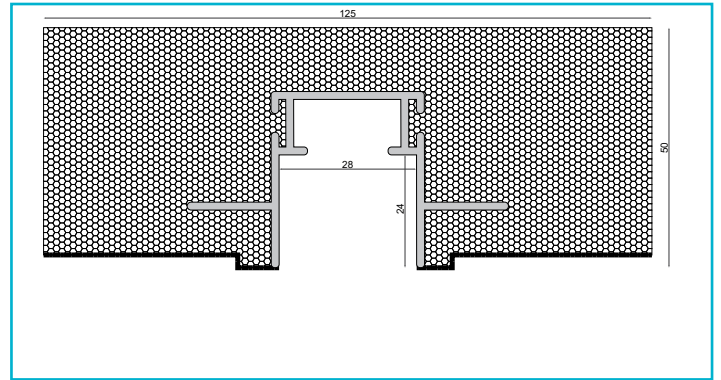

Profil
Combo Dämmung Montageprofil 2 m, schwarz

Das patentierte DEKO LIGHT COMBO PROFILSYSTEM ist eine neue, montagefreundliche Profil-in-Profil-Lösung für die Installation von Lichtlinien in Fassaden, Gärten, Wohnräumen und vielem mehr.

Das Montageprofil COMBO Dämmung dient zur einfachen Montage der Einbauprofile in die Wärmedämmung und kann nach Fertigstellung der Oberflächen mit allen Profilen von IP44 bis IP68 bestückt werden.

Gehäusematerial	EPS
Gehäusefarbe	Schwarz
Länge	2000 mm
Breite	130 mm
Höhe	50 mm