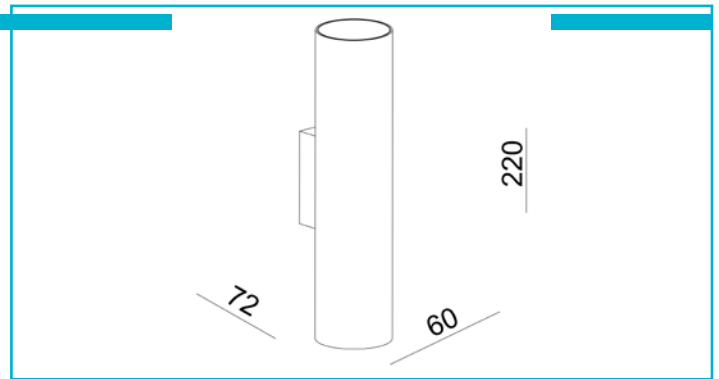

Wandaufbauleuchte
Can IP20 up & down, 2x 7,5 W GU10, Weiß

Die Wandleuchte CAN bietet vielseitige Beleuchtungsoptionen für unterschiedlichste gewerbliche und private Projekte. Die Up/Down-Variante mit beidseitigem Lichtaustritt passt sich individuellen Raumkonzepten perfekt an. Der GU10-Sockel ermöglicht einen einfachen Leuchtmittelwechsel, der Schraubzylinder einen werkzeuglosen Zugang. Dank der integrierten Steckklemmen ist die Installation für starre und flexible Leitungen besonders einfach. Mit den optionalen, austauschbaren Dekorringen lassen sich individuelle Akzente setzen. Die Wandleuchte CAN ist Teil einer umfangreichen Serie, die auch als Pendel-, Decken-, Lese- und Außenleuchte erhältlich ist.

Besonderheiten

- individuelle Lichtlösung durch austauschbares Leuchtmittel
- kombinierbar mit der umfangreichen Produktfamilie der CAN - Serie

Gehäusematerial	Aluminium
Gehäusefarbe	Weiß
Material Lichtaustritt	Polycarbonat - PC
Montageart	Aufbaumontage
Montageort	Innen
Montagefläche	Deckenmontage
Schutzklasse	I / Schutzerdung
max. Leistung	2x max. 7,5 W
Eingangsspannung	220-240 V/AC 50 / 60 Hz
Fassung / Sockel	GU10
Anzahl Sockel	2 STK
Dimmbar	Ja
Ansteuerung	Dimmbar über optionales Leuchtmittel
Bewegungsmelder	Nein
Ausführung	Ohne Leuchtmittel
Lichtaustrittsflächen	2
Lichtcharakteristik	Direkt, Indirekt
Lichtrichtung	Oben, Unten
Länge	72 mm
Höhe	230 mm
Durchmesser	60 mm
Sockellänge	12,6 mm
Sockel L x B x H	12,6 x 40 x 77 mm
Sockelbreite	40 mm
Sockelhöhe	77 mm
Artikelgewicht	373 g
IP Schutzart	IP 20