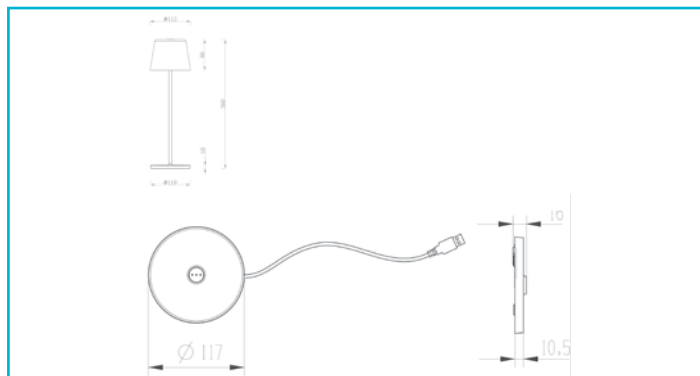

**Akkuleuchte
Set Canis Grün + Ladesockel**

Entdecken Sie unsere tragbaren LED-Akkuleuchten der CANIS Serie. Mit 3,5 W Leistung und 270 lm Helligkeit bieten unsere Leuchten eine besonders weite und angenehme Lichtverteilung. Dank der stufenlosen Dimmfunktion über den praktischen Touchsensor können Sie die Beleuchtung nach Ihren Wünschen anpassen. Wählen Sie aus 2 Lichtfarbstufen, um die perfekte Atmosphäre zu schaffen. Und das Beste? Eine Akkuladung reicht für mehr als acht Stunden Leuchtdauer. Mit dem optionalen Ladedock können Sie bis zu sechs Leuchten gleichzeitig aufladen und haben immer genügend Lichtquellen zur Verfügung. Wählen Sie aus acht verschiedenen Farben, darunter auch trendige Pastelltöne,

Gehäusematerial	Aluminium
Gehäusefarbe	Grün
Oberflächenstruktur	Matt
Material Lichtaustritt	Polycarbonat - PC
Oberfläche Lichtaustritt	Klar
Montageort	Innen, Außen
Funktionen	Nightsaver
Schutzklasse	III / Schutzkleinspannung
Leistungsaufnahme	3,5 W
Eingangsspannung	3,7 V/DC
Dimmbar	Ja
Ansteuerung	Touch-Sensor
Bewegungsmelder	Nein
Akku/Batterie betrieben	Ja
Akku/Batterie enthalten	Ja
Akku-/Batterieanzahl	1 STK
Akku-/Batterietyp	Li-Ion Akku Typ 18650
Akku-/Batteriekapazität	4400 mAh
Akku-/Batteriespannung	3,7 V
Akkuladezeit	6,5 h
Akkulaufzeit	8 h

Höhe	370 mm
Durchmesser	112 mm
Artikelgewicht	975 g
Arbeitstemperatur	-20 bis 40 °C
Lagertemperatur	-20 bis 50 °C
IP Schutzart	IP 65
IK Schutzklasse	IK04
Lebensdauer L70 / B50	20000 h
Energieverbrauch	4 kWh/1000h

Lichtquelle	LED, Lichtquelle wechselbar TC
Lichtfarbe	Warmweiß (WW)
Farbtemperatur	2200/3000 K
Farbwiedergabe (Ra)	80
Bemessungslichtstrom	270 lm
Lichtausbeute	77,1 lm/W
Abstrahlwinkel	100 Grad
Lichtaustrittsflächen	1
Lichtcharakteristik	Direkt
Lichttrichtung	Unten