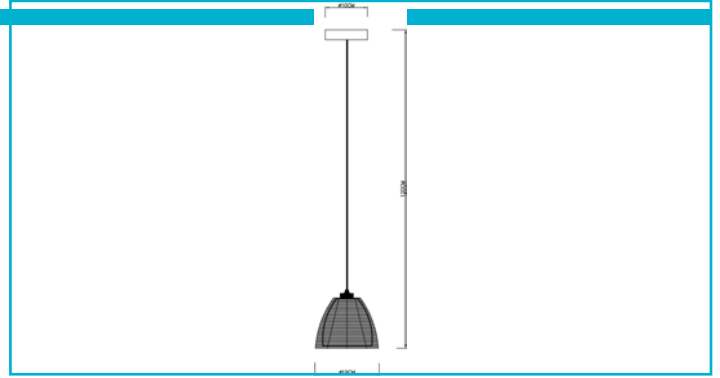

**Pendelleuchte**  
**Filo Big Mob 190 mm, 1x max. 60 W E27, Silber**
**Besonderheiten**

- max. Abhängung 1.200 mm
- Gehäuse aus Metall
- wechselbares Leuchtmittel

<b>Gehäusematerial</b>	Metall
<b>Gehäusefarbe</b>	Silber
<b>Montageart</b>	Aufbaumontage
<b>Montageort</b>	Innen
<b>Montagefläche</b>	Deckenmontage
<b>Schutzklasse</b>	I / Schutzerdung
<b>max. Leistung</b>	1x max. 60 W
<b>Eingangsspannung</b>	220-240 V/AC 50 / 60 Hz
<b>Fassung / Sockel</b>	E27
<b>Anzahl Sockel</b>	1 STK
<b>Dimmbar</b>	Ja
<b>Ansteuerung</b>	Dimmbar über optionales Leuchtmittel
<b>Bewegungsmelder</b>	Nein
<b>Ausführung</b>	Ohne Leuchtmittel
<b>Lichtaustrittsflächen</b>	1
<b>Lichtcharakteristik</b>	Direkt
<b>Lichtrichtung</b>	Oben, Unten, Seite, Hinten
<b>Höhe</b>	190 mm
<b>Durchmesser</b>	190 mm
<b>Sockelhöhe</b>	25 mm
<b>Sockel H x Ø</b>	25 x 100 mm
<b>Sockeldurchmesser</b>	100 mm
<b>Artikelgewicht</b>	975,8 g
<b>Arbeitstemperatur</b>	-5 bis 40 °C
<b>IP Schutzart</b>	IP 20