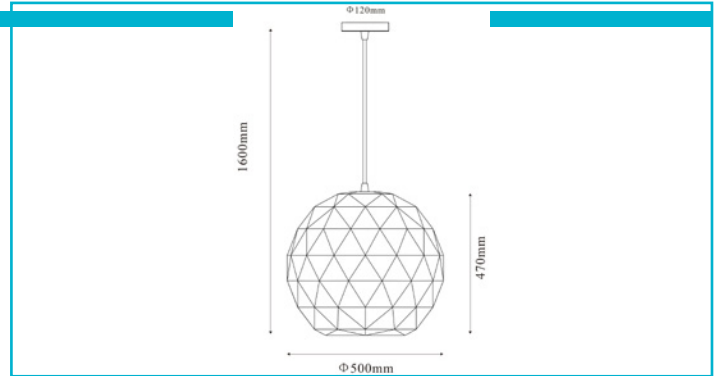

Pendelleuchte
Asterope Round 500 mm, 1x max. 40 W E27, Schwarz

Licht & Schatten: Kaum eine Leuchte verkörpert diesen Dualismus schöner als die ASTEROPE in ihren unterschiedlichen Ausführungen. Die nach unten geöffnete Pendelleuchte erzeugt ein facettenreiches Licht- und Schattenspiel an Wänden und Decken, das sich extravagant und doch harmonisch in jedes Ambiente einfügt. Unser Tipp: Kombinieren Sie die ASTEROPE mit einem gold-farbenen oder milchigen Leuchtmittel der Filament-Serie.

Besonderheiten

- wechselbares Leuchtmittel (E 27)

Gehäusematerial	Metall
Gehäusefarbe	Schwarz
Oberflächenstruktur	Matt
Montageart	Aufbaumontage
Montageort	Innen
Montagefläche	Deckenmontage
Schutzklasse	I / Schutzerdung
max. Leistung	1x max. 40 W
Eingangsspannung	220-240 V/AC 50 / 60 Hz
Fassung / Sockel	E27
Anzahl Sockel	1 STK
Dimmbar	Ja
Ansteuerung	Dimmbar über optionales Leuchtmittel
Bewegungsmelder	Nein
Ausführung	Ohne Leuchtmittel
Lichtaustrittsflächen	1
Lichtcharakteristik	Direkt
Lichtrichtung	Oben, Unten, Seite, Hinten, Vorne
Durchmesser	500 mm
Sockelhöhe	25 mm
Sockel H x Ø	25 x 120 mm
Sockeldurchmesser	120 mm
Artikelgewicht	4310 g
Arbeitstemperatur	-5 bis 40 °C
Lagertemperatur	-10 bis 60 °C
IP Schutzart	IP 20