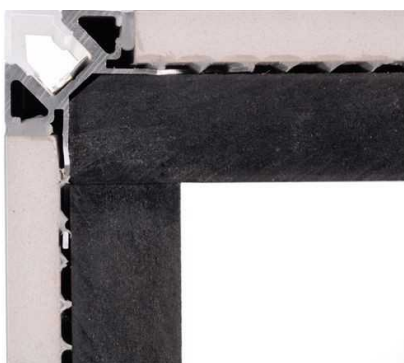

**Artikel Nr.: 975353**

**Fliesen-Profil Ecke außen EV-02-08**

**Charakteristik**

<b>Material</b>	Aluminium
<b>Farbe</b>	Silber-matt
<b>Optik</b>	eloxiert
	0,00

**Abmessungen und Gewicht**

<b>Länge</b>	3000,00
<b>Breite</b>	42,00
<b>Höhe</b>	42,00
<b>Durchmesser</b>	0,00
<b>Gewicht</b>	960 g

**Montage**

**Befestigungsmöglichkeiten**

- für eine optimale Montage empfehlen wir einen flexiblen Fliesenkleber und Flexfugenmörtel zu verwenden
- eine optimale Arbeitsgrundlage sollte staubfrei und mit einem für die Oberfläche passenden Haftgrund vorbehandelt werden. Somit erzielen Sie optimale und dauerhafte Ergebnisse
- zur Montage der Profile empfehlen wir Fliesen oder Feinsteinzeug
- der Auftrag des flexiblen Fliesenklebers sollte durch eine 6 x 6mm oder 8 x 8mm Zahntraufel vorgenommen werden

**Artikel Nr.: 975353**

tiles-profile outer corner EV-02-08

**Characteristics**

<b>Material</b>	aluminum
<b>Color</b>	matt silver
<b>Optic</b>	anodized

**Dimensions & Weight**

<b>Length</b>	3000,00
<b>Width</b>	42,00
<b>Height</b>	42,00
<b>Diameter</b>	0,00
<b>Product Weight</b>	960 g

**Mounting**

**Mounting Options**