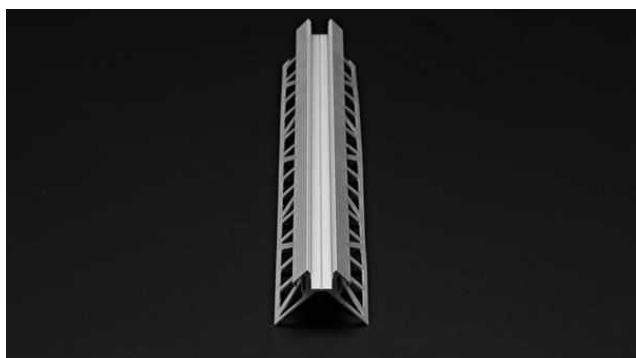

Artikel Nr.: 975353

tiles-profile outer corner EV-02-08

Characteristics

Material	aluminum
Color	matt silver
Optic	anodized

Dimensions & Weight

Length	3000,00
Width	42,00
Height	42,00
Diameter	0,00
Product Weight	960 g

Mounting

Mounting Options