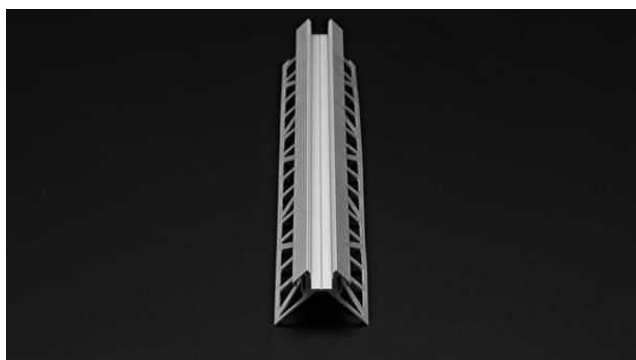

**Artikel Nr.: 975353**

**Fliesen-Profil Ecke außen EV-02-08**

**Charakteristik**

<b>Material</b>	Aluminium
<b>Farbe</b>	Silber-matt
<b>Optik</b>	eloxiert
	0,00

**Abmessungen und Gewicht**

<b>Länge</b>	3000,00
<b>Breite</b>	42,00
<b>Höhe</b>	42,00
<b>Durchmesser</b>	0,00
<b>Gewicht</b>	960 g

**Montage**

**Befestigungsmöglichkeiten**

- für eine optimale Montage empfehlen wir einen flexiblen Fliesenkleber und Flexfugenmörtel zu verwenden
- eine optimale Arbeitsgrundlage sollte staubfrei und mit einem für die Oberfläche passenden Haftgrund vorbehandelt werden. Somit erzielen Sie optimale und dauerhafte Ergebnisse
- zur Montage der Profile empfehlen wir Fliesen oder Feinsteinzeug
- der Auftrag des flexiblen Fliesenklebers sollte durch eine 6 x 6mm oder 8 x 8mm Zahntraufel vorgenommen werden

**Artikel Nr.: 975353**

tiles-profile outer corner EV-02-08

**Characteristics**

<b>Material</b>	aluminum
<b>Color</b>	matt silver
<b>Optic</b>	anodized

**Dimensions & Weight**

<b>Length</b>	3000,00
<b>Width</b>	42,00
<b>Height</b>	42,00
<b>Diameter</b>	0,00
<b>Product Weight</b>	960 g