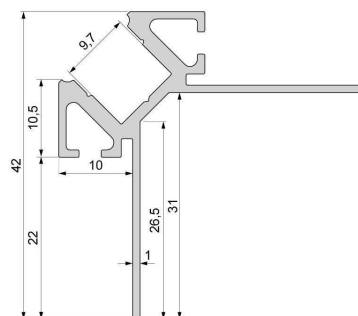

**Artikel Nr.: 975353**

**Fliesen-Profil Ecke außen EV-02-08**

**Charakteristik**

<b>Material</b>	Aluminium
<b>Farbe</b>	Silber-matt
<b>Optik</b>	eloxiert
	0,00

**Abmessungen und Gewicht**

<b>Länge</b>	3000,00
<b>Breite</b>	42,00
<b>Höhe</b>	42,00
<b>Durchmesser</b>	0,00
<b>Gewicht</b>	960 g

**Montage**

**Befestigungsmöglichkeiten**

- für eine optimale Montage empfehlen wir einen flexiblen Fliesenkleber und Flexfugenmörtel zu verwenden
- eine optimale Arbeitsgrundlage sollte staubfrei und mit einem für die Oberfläche passenden Haftgrund vorbehandelt werden. Somit erzielen Sie optimale und dauerhafte Ergebnisse
- zur Montage der Profile empfehlen wir Fliesen oder Feinsteinzeug
- der Auftrag des flexiblen Fliesenklebers sollte durch eine 6 x 6mm oder 8 x 8mm Zahntraufel vorgenommen werden

**Artikel Nr.: 975353**

tiles-profile outer corner EV-02-08

**Characteristics**

<b>Material</b>	aluminum
<b>Color</b>	matt silver
<b>Optic</b>	anodized

**Dimensions & Weight**

<b>Length</b>	3000,00
<b>Width</b>	42,00
<b>Height</b>	42,00
<b>Diameter</b>	0,00
<b>Product Weight</b>	960 g

**Mounting**

**Mounting Options**