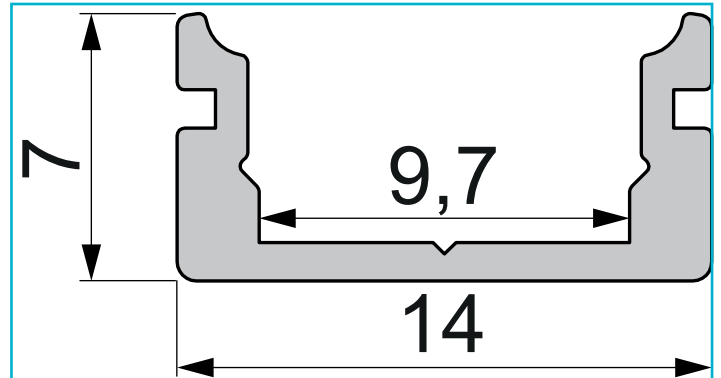

Profil
U-Profil flach AU-01-08, 2m, Silber

Besonderheiten

- für LED-Stripes bis 9,3 mm Breite

Gehäusematerial	Aluminium
Gehäusefarbe	Silber
Oberflächenstruktur	Matt, Eloxiert
Montageort	Innen, Außen

Wärmeleitfähigkeit 900 J/(kg*K)

Länge	2000 mm
Breite	14 mm
Höhe	7 mm
Artikelgewicht	160 g

Zubehör .

- 978000** Endkappe P-AU-01-08 Set 2 Stk, Weiß, Kunststoff, Weiß
- 978001** Endkappe P-AU-01-08 Set 2 Stk, Grau, Kunststoff, Grau
- 978002** Endkappe P-AU-01-08 Set 2 Stk, Schwarz, Kunststoff, Schwarz
- 978500** Endkappe F-AU-01-08 Set 2 Stk, Weiß, Kunststoff, Weiß
- 978501** Endkappe F-AU-01-08 Set 2 Stk, Grau, Kunststoff, Grau
- 978502** Endkappe F-AU-01-08 Set 2 Stk, Schwarz, Kunststoff, Schwarz
- 979080** Endkappe H-AU-01-08 Set 2 Stk, Weiß, Kunststoff, Weiß
- 979081** Endkappe H-AU-01-08 Set 2 Stk, Grau, Kunststoff, Grau
- 979082** Endkappe H-AU-01-08 Set 2 Stk, Schwarz, Kunststoff, Schwarz
- 979580** Endkappe R-AU-01-08 Set 2 Stk, Weiß, Kunststoff, Weiß