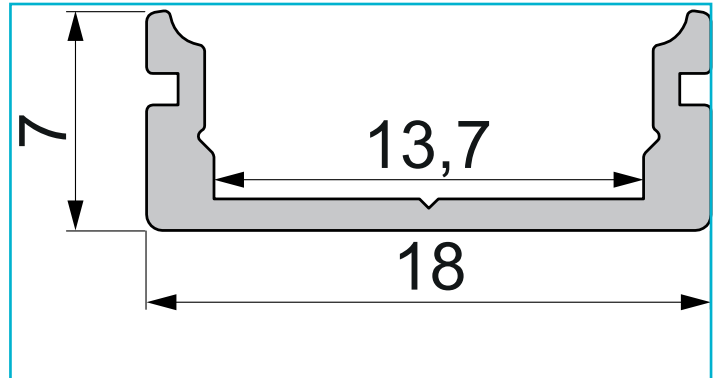

Profil
U-Profil flach AU-01-12, 2m, Silber

Besonderheiten

- für LED-Stripes bis 13,3 mm Breite

| | |
|----------------------------|----------------|
| Gehäusematerial | Aluminium |
| Gehäusefarbe | Silber |
| Oberflächenstruktur | Matt, Eloxiert |
| Montageort | Innen, Außen |

Wärmeleitfähigkeit 900 J/(kg*K)

| | |
|-----------------------|---------|
| Länge | 2000 mm |
| Breite | 18 mm |
| Höhe | 7 mm |
| Artikelgewicht | 178 g |

Zubehör .

- 978020** Endkappe P-AU-01-12 Set 2 Stk, Weiß, Kunststoff, Weiß
- 978021** Endkappe P-AU-01-12 Set 2 Stk, Grau, Kunststoff, Grau
- 978022** Endkappe P-AU-01-12 Set 2 Stk, Schwarz, Kunststoff, Schwarz
- 978520** Endkappe F-AU-01-12 Set 2 Stk, Weiß, Kunststoff, Weiß
- 978521** Endkappe F-AU-01-12 Set 2 Stk, Grau, Kunststoff, Grau
- 978522** Endkappe F-AU-01-12 Set 2 Stk, Schwarz, Kunststoff, Schwarz
- 979010** Endkappe H-AU-01-12 Set 2 Stk, Weiß, Kunststoff, Weiß
- 979011** Endkappe H-AU-01-12 Set 2 Stk, Grau, Kunststoff, Grau
- 979012** Endkappe H-AU-01-12 Set 2 Stk, Schwarz, Kunststoff, Schwarz
- 979510** Endkappe R-AU-01-12 Set 2 Stk, Weiß, Kunststoff, Weiß