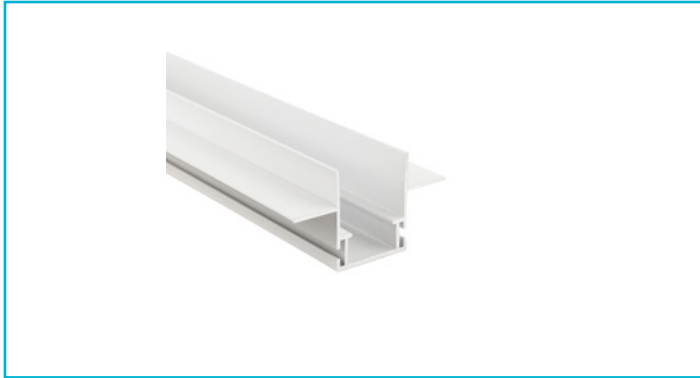

Profil
Combo Einbau Montageprofil mit Flügel, 13mm, 3m weiß

Das patentierte DEKO LIGHT COMBO PROFILSYSTEM ist eine neue, montagefreundliche Profil-in-Profil-Lösung für den Einbau von Lichtlinien in Fassaden, Gärten, Wohnräumen und vielem mehr.

Das Montageprofil COMBO EINBAU mit Flügeln eignet sich für die Vorbereitung von Lichtlinien in Trockenbau, verputztem Mauerwerk, Vollwärmeschutz, Holz, Faserplatten und vielem mehr. Die Montageprofile können bauseits sauber eingearbeitet werden, die vorbereiteten LED-Lichtlinien werden anschließend eingeklipst. Für den direkten

Gehäusematerial	Aluminium
Gehäusefarbe	Weiß
Montageort	Innen, Außen

Länge	3000 mm
Breite	66 mm
Höhe	36 mm

Zubehör •

- 988180**  Combo Putzleiste - Bündig, Styropor 24x29x1000, weiß, EPS, Weiß
- 988179**  Combo Putzleiste - Putzkante, Styropor 40x29x1000, weiß, EPS, Weiß
- 970814**  Combo Anschlussprofil für Spachtelarbeiten Aluminium natur, 2 m, Aluminium, Aluminium
- 970818**  Combo Anschlussprofil für Spachtelarbeiten weiß, 2 m, Aluminium, Weiß
- 970816**  Combo Anschlussprofil für Spachtelarbeiten schwarz, 2 m, Aluminium, Schwarz
- 988174**  Combo Verbinder und Absturzsicherung, Stahl, Edelstahl
- 988177**  Combo Verbinder Set 2 Stk. 0/0, aluminium natur, Stahl, Edelstahl
- 988178**  Combo Verbinder Set 2 Stk. 0/90, aluminium natur, Stahl, Edelstahl
- 988175**  Combo Verbinder Set 2 Stk. 90/0, aluminium natur, Stahl, Edelstahl
- 988137**  Combo Einbau/Fassade/Dämmung 2 St. Endkappe Montageprofil ohne Steg, weiß, ABS, Weiß
- 988136**  Combo Einbau/Fassade/Dämmung 2 St. Endkappe Montageprofil ohne Steg, schwarz, ABS, Schwarz