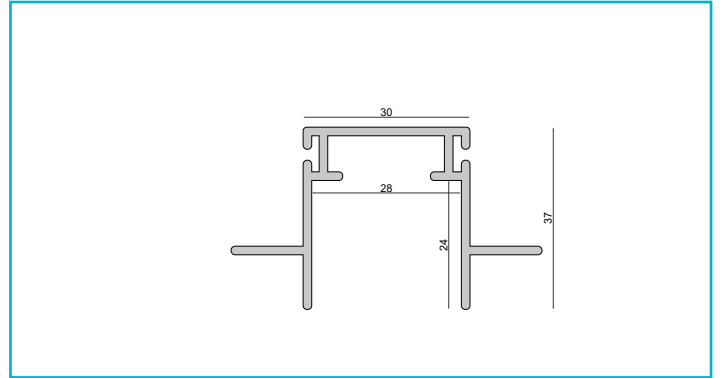

Profil
Combo Einbau Montageprofil mit Flügel, 13mm, 3m weiß

Das patentierte DEKO LIGHT COMBO PROFILSYSTEM ist eine neue, montagefreundliche Profil-in-Profil-Lösung für den Einbau von Lichtlinien in Fassaden, Gärten, Wohnräumen und vielem mehr.

Das Montageprofil COMBO EINBAU mit Flügeln eignet sich für die Vorbereitung von Lichtlinien in Trockenbau, verputztem Mauerwerk, Vollwärmeschutz, Holz, Faserplatten und vielem mehr. Die Montageprofile können bauseits sauber eingearbeitet werden, die vorbereiteten LED-Lichtlinien werden anschließend eingeklipst. Für den direkten

Gehäusematerial	Aluminium
Gehäusefarbe	Weiß
Montageort	Innen, Außen

Länge	3000 mm
Breite	66 mm
Höhe	36 mm

Zubehör •

- 988180**  Combo Putzleiste - Bündig, Styropor 24x29x1000, weiß, EPS, Weiß
- 988179**  Combo Putzleiste - Putzkante, Styropor 40x29x1000, weiß, EPS, Weiß
- 970814**  Combo Anschlussprofil für Spachtelarbeiten Aluminium natur, 2 m, Aluminium, Aluminium
- 970818**  Combo Anschlussprofil für Spachtelarbeiten weiß, 2 m, Aluminium, Weiß
- 970816**  Combo Anschlussprofil für Spachtelarbeiten schwarz, 2 m, Aluminium, Schwarz
- 988174**  Combo Verbinder und Absturzsicherung, Stahl, Edelstahl
- 988177**  Combo Verbinder Set 2 Stk. 0/0, aluminium natur, Stahl, Edelstahl
- 988178**  Combo Verbinder Set 2 Stk. 0/90, aluminium natur, Stahl, Edelstahl
- 988175**  Combo Verbinder Set 2 Stk. 90/0, aluminium natur, Stahl, Edelstahl
- 988137**  Combo Einbau/Fassade/Dämmung 2 St. Endkappe Montageprofil ohne Steg, weiß, ABS, Weiß
- 988136**  Combo Einbau/Fassade/Dämmung 2 St. Endkappe Montageprofil ohne Steg, schwarz, ABS, Schwarz