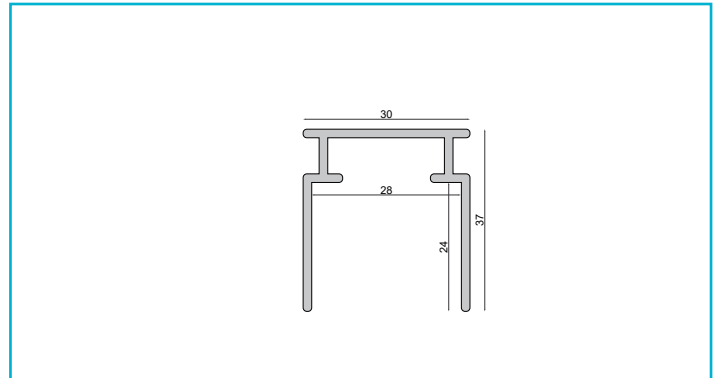

Profil
Combo Beton Montageprofil, 2 m, weiß

Gehäusematerial Aluminium
Gehäusefarbe Weiß
Montageort Innen, Außen

Länge 2000 mm
Breite 31 mm
Höhe 36 mm

Zubehör -

- 988180  Combo Putzleiste - Bündig, Styropor 24x29x1000, weiß, EPS, Weiß
- 988179  Combo Putzleiste - Putzkante, Styropor 40x29x1000, weiß, EPS, Weiß
- 988167  Combo Beton Montageleiste Holz, 1m, Holz
- 988168  Combo Beton Montageleiste Holz, 2m, Holz
- 970811  Combo Anschlussprofil für den Innenputz Aluminium natur, 2,5 m, Aluminium
- 970812  Combo Anschlussprofil für den Innenputz weiß, 2,5 m, Aluminium, Weiß
- 970810  Combo Anschlussprofil für den Innenputz schwarz, 2,5 m, Aluminium, Schwarz
- 970814  Combo Anschlussprofil für Spachtelarbeiten Aluminium natur, 2 m, Aluminium, Aluminium
- 970818  Combo Anschlussprofil für Spachtelarbeiten weiß, 2 m, Aluminium, Weiß
- 970816  Combo Anschlussprofil für Spachtelarbeiten schwarz, 2 m, Aluminium, Schwarz
- 988133  Combo Beton 2 St. Endkappe Montageprofil mit Kantenabdeckung, weiß, ABS, Weiß

Zubehör -

- 988132  Combo Beton 2 St. Endkappe Montageprofil mit Kantenabdeckung, schwarz, ABS, Schwarz
- 988165  Combo Beton Verbindungsstück Montageprofil, weiß, ABS, Weiß
- 988164  Combo Beton Verbindungsstück Montageprofil, schwarz, ABS, Schwarz
- 988161  Combo Beton Verbinder u. Absturzsicherung für Betoneinbauprofil, Stahl, Edelstahl