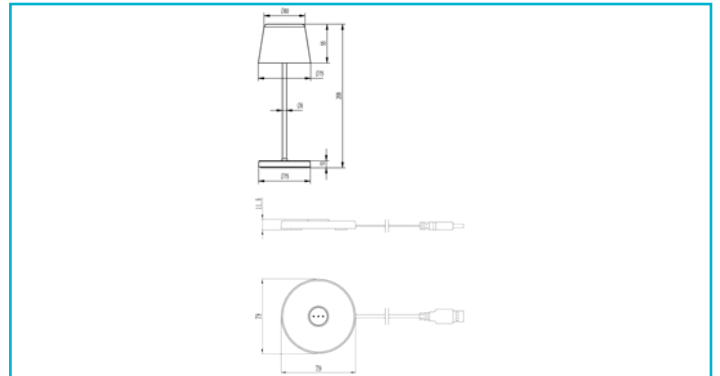

Akkuleuchte
Set Canis Mini Blau + Ladesockel

Entdecken Sie unsere tragbaren LED-Akkuleuchten der Canis Serie. Mit 2,3 W Leistung und 110 lm Helligkeit bieten unsere Leuchten eine besonders weite und angenehme Lichtverteilung. Dank der stufenlosen Dimmfunktion über den praktischen Touchsensor können Sie die Beleuchtung nach Ihren Wünschen anpassen. Wählen Sie aus 2 Lichtfarbstufen, um die perfekte Atmosphäre zu schaffen. Und das Beste? Eine Akkuladung reicht für mehr als acht Stunden Leuchtdauer. Mit der optionalen Ladestation können Sie bis zu fünfzehn Leuchten gleichzeitig aufladen und haben immer genügend Lichtquellen zur Verfügung. Wählen Sie aus acht verschiedenen Farben, darunter auch trendige Pastelltöne,

Gehäusematerial	Aluminium
Gehäusefarbe	Blau
Oberflächenstruktur	Matt
Material Lichtaustritt	Polycarbonat - PC
Oberfläche Lichtaustritt	Klar
Montageort	Außen
Funktionen	Nightsaver
Schutzklasse	III / Schutzkleinspannung
Leistungsaufnahme	2,3 W
Eingangsspannung	3,7 V/DC
Dimmbar	Ja
Ansteuerung	Touch-Sensor
Bewegungsmelder	Nein
Akku/Batterie betrieben	Ja
Akku/Batterie enthalten	Ja
Akku-/Batterieanzahl	1 STK
Akku-/Batterietyp	3,7 V Lithium-Ionen Akku (903050)
Akku-/Batteriekapazität	3000 mAh
Akku-/Batteriespannung	3,7 V
Akkuladezeit	4,5 h
Akkulaufzeit	8 h

Höhe	208 mm
Durchmesser	76 mm
Artikelgewicht	437 g
Arbeitstemperatur	-20 bis 40 °C
Lagertemperatur	-20 bis 50 °C
IP Schutzart	IP 65
IK Schutzklasse	IK04
Lebensdauer L70 / B50	20000 h
Energieverbrauch	3 kWh/1000h