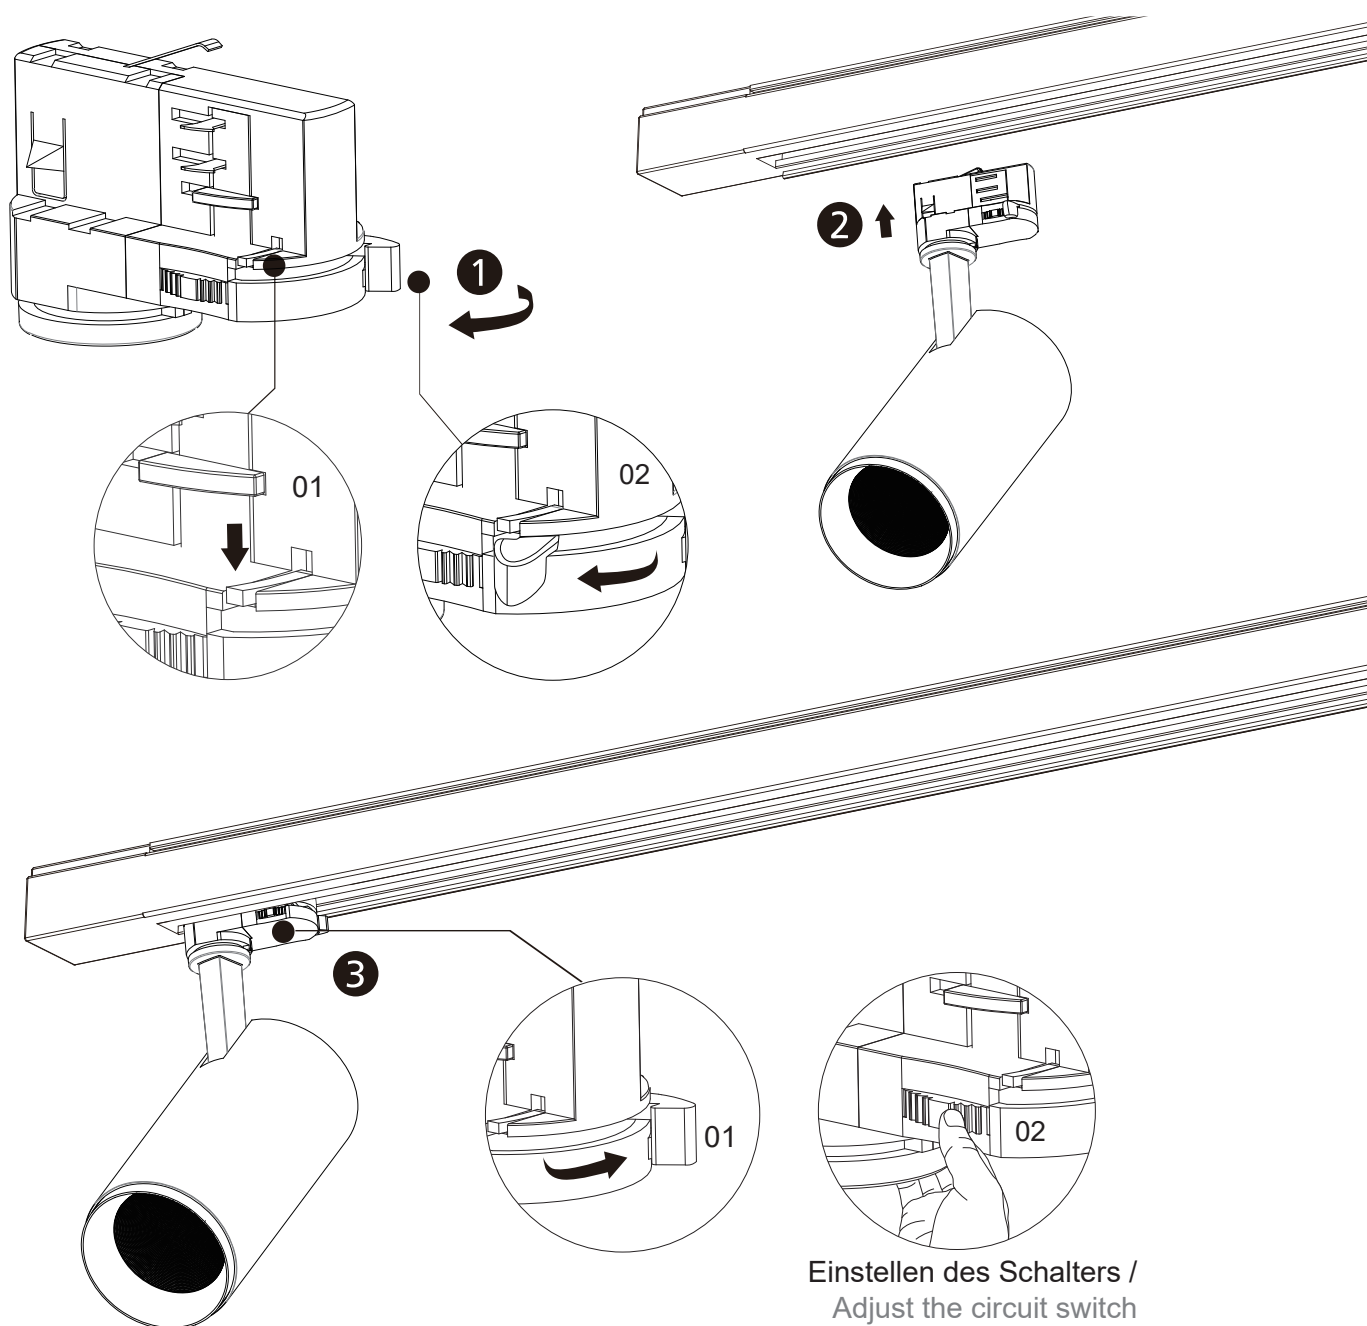

Artikel Nr. / Article No.: 707213 / 707214

3-Phasen-Spot, Lucea DTW / Three-phase spotlight, Lucea DTW  
200-240V AC/50-60Hz, 10,0 W

**Achtung! Für diese Arbeiten müssen Sie die Spannungsversorgung trennen.**  
**Attention! For this work you must turn off the power supply.**