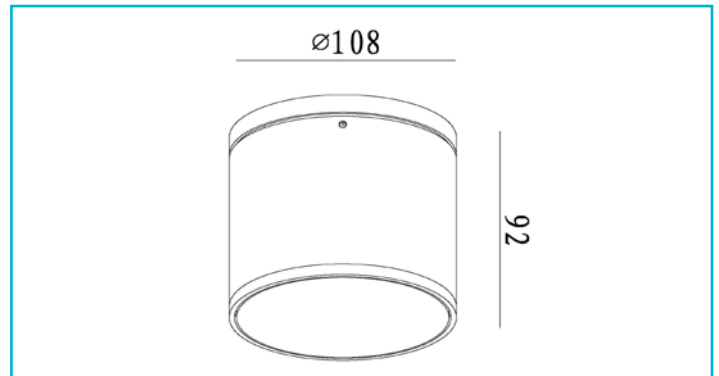

Deckenaufbauleuchte
Mob Round I, 1x max. 9 W GX53, dunkelgrau

IP54

Vor allem wenn es um die Ausleuchtung von Hauseingängen, Terrassen oder anderen Zuwegen geht sind die speziell für den Außenbereich gestalteten Aufbaustrahler die richtige Wahl. Die für diesen Zweck nötigen Schutzklassen sind ebenfalls vorhanden wie auch verschiedene Farben und Formen. Universell einsetzbar und als Sicherheitsaspekt nicht zu vernachlässigen.

Gehäusematerial	Aluminium
Gehäusefarbe	Dunkelgrau
Montageart	Aufbaumontage
Montageort	Außen
Montagefläche	Deckenmontage
Schutzklasse	I / Schutzerdung
max. Leistung	1x max. 9 W
Eingangsspannung	220-240 V/AC 50 / 60 Hz
Fassung / Sockel	GX53
Anzahl Sockel	1 STK
Dimmbar	Ja
Ansteuerung	Dimmbar über optionales Leuchtmittel
Bewegungsmelder	Nein
Ausführung	Ohne Leuchtmittel
Lichtaustrittsflächen	1
Lichtcharakteristik	Direkt
Lichtrichtung	Unten
Höhe	92 mm
Durchmesser	108 mm
Sockeldurchmesser	100 mm
Artikelgewicht	632 g
Arbeitstemperatur	-20 bis 40 °C
Lagertemperatur	-10 bis 60 °C
IP Schutzart	IP 54